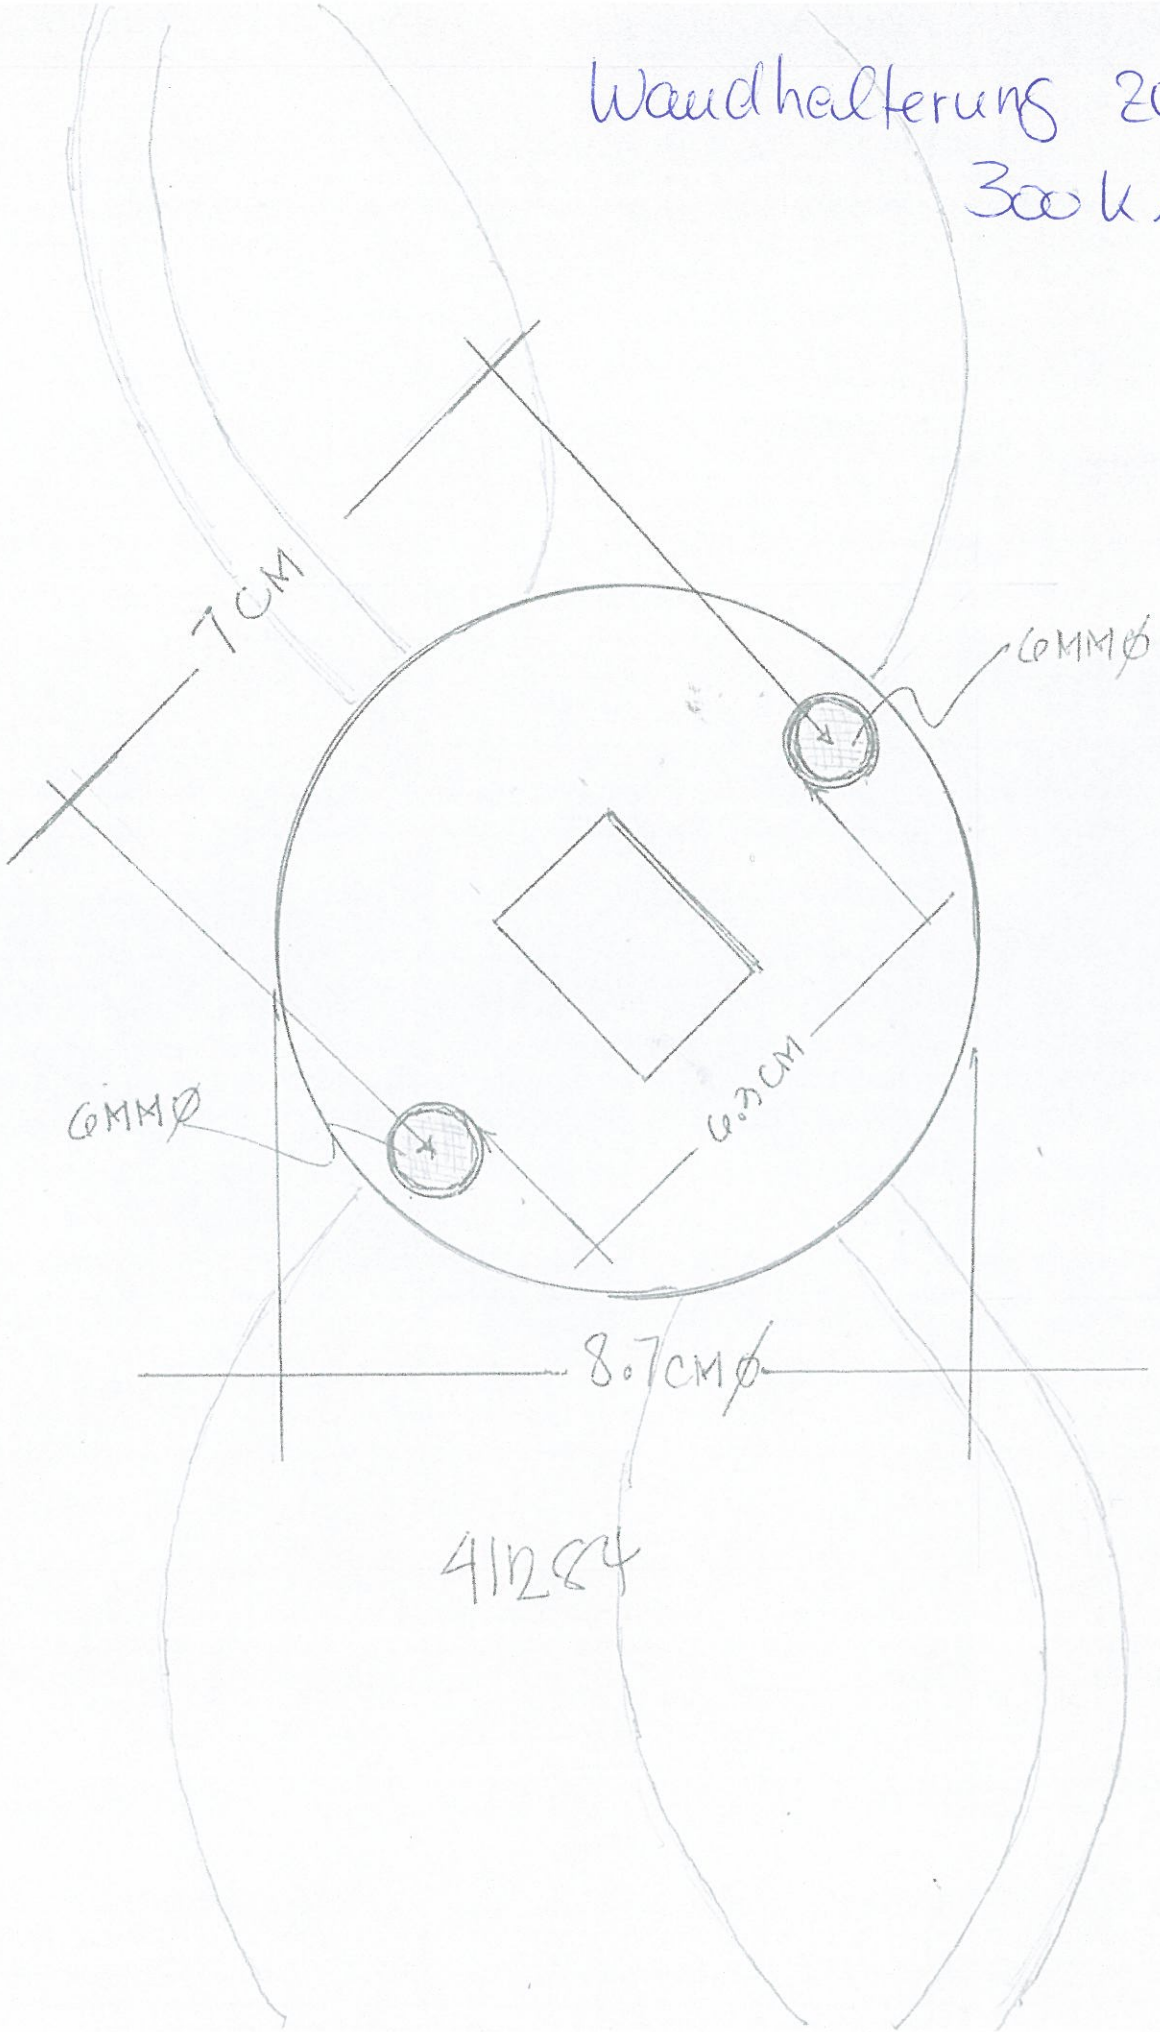

Wandhalterung zu  
300 x 1320

411284