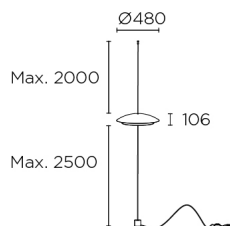

## Noway Double Screen Stehleuchten

DESIGNER: Francesc Vilaró

**Beschreibung**

Stehleuchten Noway Double Screen LED 18W 3000K Schwarz Gold 495lm

	Oberfläche	Material
Körper	Schwarz Gold	Stahl

**TECHNISCHE MERKMALE****Lichtquelle**

Lichtquelle: LED  
 Leistung Lichtquelle (W): 18W  
 Gesamtleistung Leuchte (W): 18W  
 Farbtemperatur: Warm Weiß - 3000K  
 CRI: 80  
 photobiologisches Risiko: RG0  
 Reallumen: 495  
 Anzahl der LEDs: 44  
 Lm/W real: 28  
 Lebensdauer: 50.000h L80B20  
 BINNING: 303  
 MacAdam steps: 3  
 UGR: 19.6  
 Leuchtdichte C0°65°: 6111.4  
 Leuchtdichte 90°65°: 6142.8

Der Artikel kann von dem auf der Abbildung gezeigten Artikel abweichen. Maßgeblich ist die Beschreibung der Oberflächenverarbeitung.