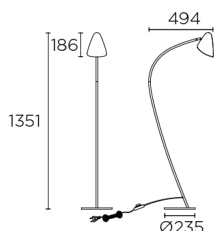

## Organic Stehleuchte

DESIGNER: Manel Lluscà

**Beschreibung**

Stehleuchte für den Innenbereich

Design von Alex & Manel Lluscà. Zeitloses Design. Sehr vielseitig. Zahlreiche Installationsmöglichkeiten. Vielseitig anpassbar: Zubehör, Verarbeitung... Ohne sichtbare Schrauben. Vollständige Kollektion mit ergänzenden Produkten. Lange Haltbarkeit bei intensiver Nutzung. Das optische Modul kann leicht um 360° geschwenkt werden. Material Körper: Stahl. Oberfläche Körper: Schwarz, Goldfarben. Oberfläche Flügel: NA. Garantie: 5 Jahre.

**Oberfläche**Schwarz  
Goldfarben  
NA**Material**

Stahl

IP20   355°  90°  1

**TECHNISCHE MERKMALE****Lichtquelle**

Lampenfassung: 1 x E27  
Leistung (W): MAX 23W  
Gesamtverbrauch (W): 23 W  
max. Maß Leuchtmittel: 120/80 mm  
Menge: 1

Der Artikel kann von dem auf der Abbildung gezeigten Artikel abweichen. Maßgeblich ist die Beschreibung der Oberflächenverarbeitung.