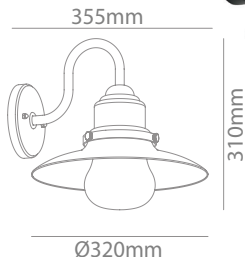

# Lindby

**Art.-No.: 9915011**

1x E27 LED  
max. 15W  
230V~50Hz

LUQOM Holding GmbH - Rabanusstraße 16 D-36037 Fulda -  
info@luqom.eu +49 (0) 66 42 - 251 9000