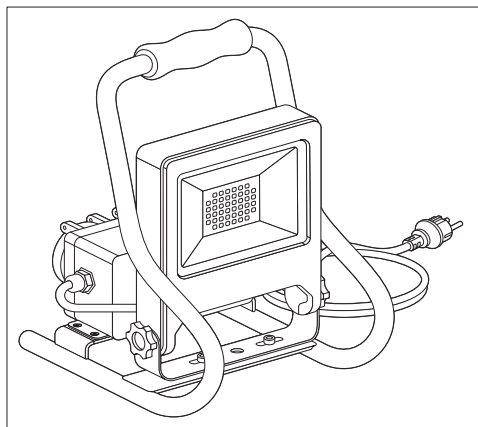

R-STAND SOCKET