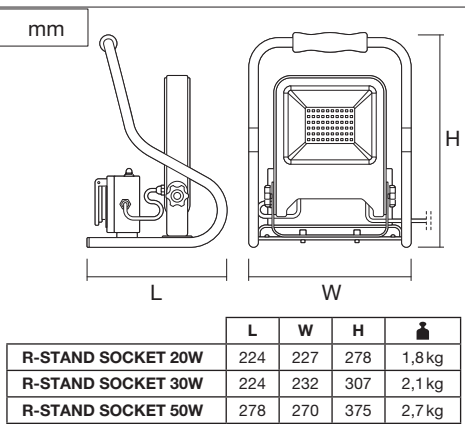

R-STAND SOCKET