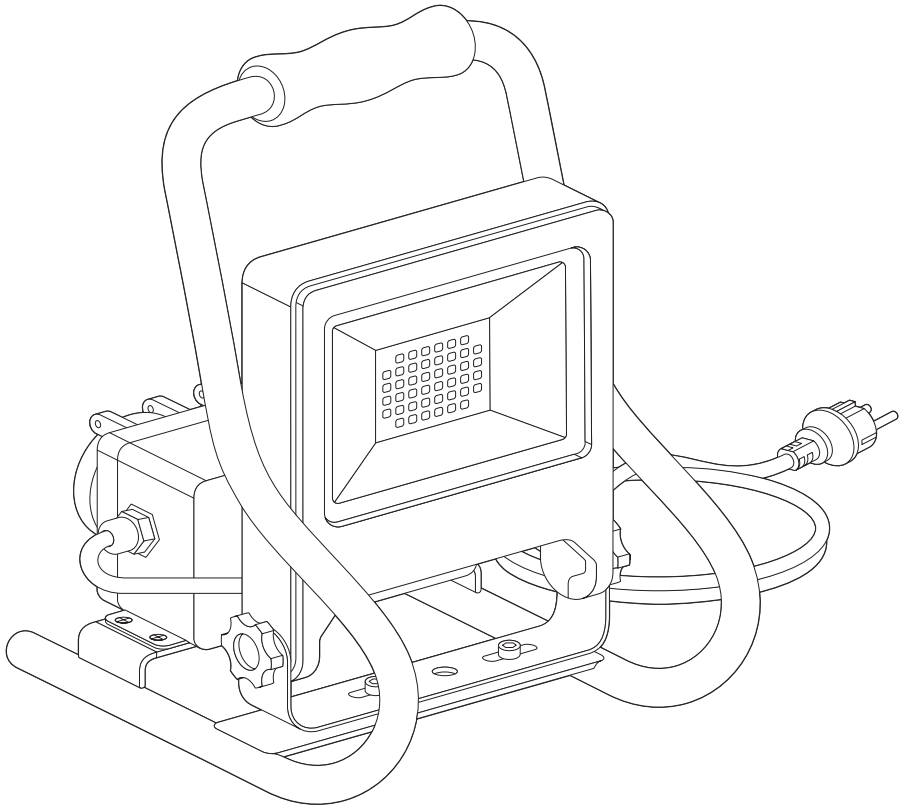

LED WORKLIGHT R-STAND SOCKET

	EAN	W	lm	K	⊖ (°C)	V~	mA	Hz	PF
LED WORKLIGHT 20W 840 R-STAND SOCKET	4058075321304	20	1700	4000	-20...+45	220-240	92	50/60	>0.9
LED WORKLIGHT 30W 840 R-STAND SOCKET	4058075321328	30	2700	4000	-20...+45	220-240	145	50/60	>0.9
LED WORKLIGHT 50W 840 R-STAND SOCKET	4058075321342	50	4500	4000	-20...+45	220-240	220	50/60	>0.9