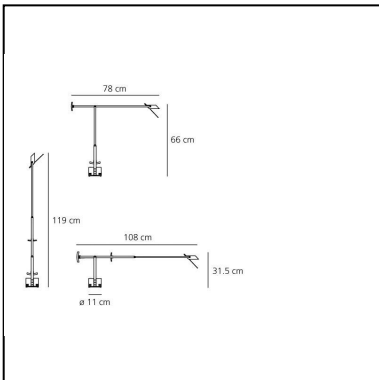

Tizio

Richard Sapper

IP20     

LUMINAIRE

- Verfügbarkeit Trafo: **integriert**
- Watt: **3,3W**
- Spannung (V): **220V-240V**
- Lichtstrom (lm): **191lm**
- Efficiency: **48%**
- Efficacy: **63.67lm/W**
- CRI: **80**

DIMENSION

- Länge: **cm 78**
- Höhe: **cm 66**
- Durchmesser Fuß: **cm 11**
- Max Erweiterungslänge: **cm 119**
- Max Erweiterungsbreite: **cm 108**
- Neigung: **-42+42**
- Widerstand: **N/D**
- Glühdrahttest: **N/D°**