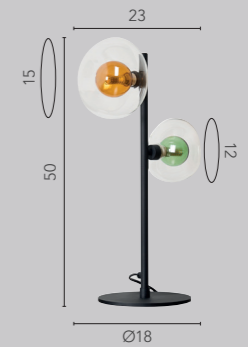

URANUS

Leuchtmittel
austauschbar
(nicht inkl.)

URANUS

pendel

Kollektion aus schwarzem Metallrahmen mit schwarzen Textilkabeln und geblasenen Gläsern mit gefärbtem Innenteil. Farbenfroh und modern gleichzeitig.

Multicolor

9460 S-5 COL

EAN: 4250294322005

5xG9

Leuchtmittel
austauschbar
(nicht inkl.)

URANUS

tisch | steh

Kollektion aus schwarzem Metallrahmen mit schwarzen Textilkabeln und geblasenen Gläsern mit gefärbtem Innenteil. Farbenfroh und modern gleichzeitig.