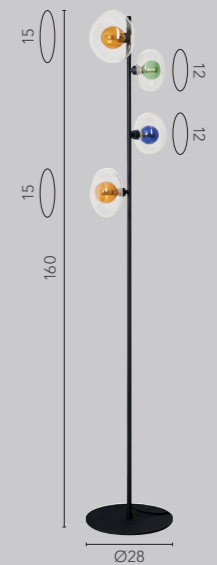

URANUS

Leuchtmittel
austauschbar
(nicht inkl.)

URANUS

pendel

Kollektion aus schwarzem Metallrahmen mit schwarzen Textilkabeln und geblasenen Gläsern mit gefärbtem Innenteil. Farbenfroh und modern gleichzeitig.

Multicolor

9460 S-5 COL

EAN: 4250294322005

5xG9

Leuchtmittel
austauschbar
(nicht inkl.)

URANUS

tisch | steh

Kollektion aus schwarzem Metallrahmen mit schwarzen Textilkabeln und geblasenen Gläsern mit gefärbtem Innenteil. Farbenfroh und modern gleichzeitig.

Multicolor

9460 L-2 COL

EAN: 4250294322012

2xG9

Multicolor

9460 PT-4 COL

EAN: 4250294322029

4xG9