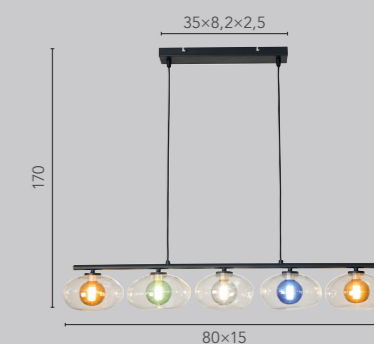

URANUS

Leuchtmittel
austauschbar
(nicht inkl.)

URANUS

pendel

Kollektion aus schwarzem Metallrahmen mit schwarzen Textilkabeln und geblasenen Gläsern mit gefärbtem Innenteil. Farbenfroh und modern gleichzeitig.

Multicolor

9460 S-5 COL

EAN: 4250294322005

5xG9

Leuchtmittel
austauschbar
(nicht inkl.)

URANUS

tisch | steh

Kollektion aus schwarzem Metallrahmen mit schwarzen Textilkabeln und geblasenen Gläsern mit gefärbtem Innenteil. Farbenfroh und modern gleichzeitig.