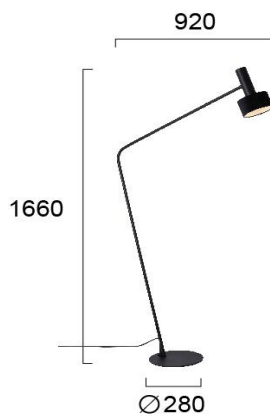

**Product Datasheet**

<b>Code</b>	4258400
<b>Description</b>	Floor Light Arietta
<b>Family</b>	ARIETTA
<b>Type</b>	FLOOR
<b>Type of Lamp</b>	GU10
<b>Watt</b>	MAX 40W
<b>Volt</b>	220-240 VAC
<b>Hertz</b>	50-60 Hz
<b>Class</b>	II
<b>IP</b>	IP20
<b>Environment</b>	Indoor
<b>Color</b>	BLACK VELVET / BLACK
<b>Material</b>	FABRIC SHADE / ELECTROSTATIC PAINTED STEEL
<b>Length</b>	L:920
<b>Height</b>	H:1660
<b>Width</b>	