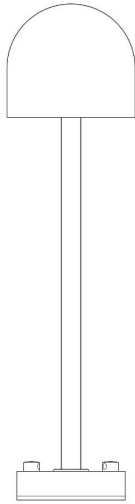

#### Dimensions

|           |       |
|-----------|-------|
| Width:    | -     |
| Height:   | 35 cm |
| Length:   | -     |
| Depth:    | -     |
| Diameter: | 14 cm |

|                |        |
|----------------|--------|
| Hole Diameter: | -      |
| Hole Depth:    | -      |
| Net weight:    | 3,4 Kg |

## Accessories

---

Alimentatore 30W

Alimentatore 150W

Scatola con  
alimentatore 30W

Scatola con  
alimentatore 150W

technical drawing

Dimensions

Width: -  
 Height: 35 cm  
 Length: -  
 Depth: -  
 Diameter: 14 cm

Hole Diameter: -  
 Hole Depth: -  
 Net weight: 3,4 Kg

photometrics data

5W 2700K LED

| h (m) | Ø        | Em (lux) |
|-------|----------|----------|
| h1    | 1.5/3.3  | 9        |
| h2    | 3.0/6.6  | 2        |
| h3    | 4.5/9.8  | 1        |
| h4    | 6.1/13.1 | 1        |
| h5    | 7.6/16.4 | 0        |

5W 2700K LED

| h (m) | Ø        | Em (lux) |
|-------|----------|----------|
| h1    | 1.5/3.3  | 9        |
| h2    | 3.0/6.6  | 2        |
| h3    | 4.5/9.8  | 1        |
| h4    | 6.1/13.1 | 1        |
| h5    | 7.6/16.4 | 0        |