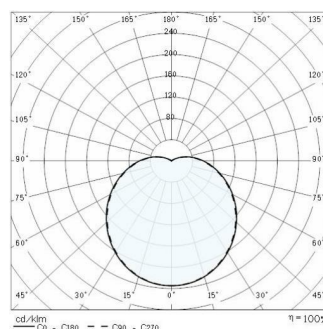

EKO+26 LED

ART.-Nr.	302634
Fassung:	LED
Leuchtmittel:	LED
Leistung:	16 W
Farbe / RAL:	WH-87 / Weiß / Strukturiert
Schutzklasse:	I
Schutzart IP:	IP66
IK-J-xxIP:	IK07 2J xx5
CRI:	80
Kelvin:	3000
Leistungsfaktor:	$\text{COS}\phi \geq 0,9$
Optiken:	Symmetrische extrabreite streuoptik
LED-Nennlichtstrom:	2226 lm
Leuchtenlichtstrom:	1161 lm
L:	L80
B:	B10
Lebensdauer:	50000 h
Ta MIN luminaire:	-20°
Ta MAX luminaire:	35°

Photometrische Daten

Technische Zeichnung