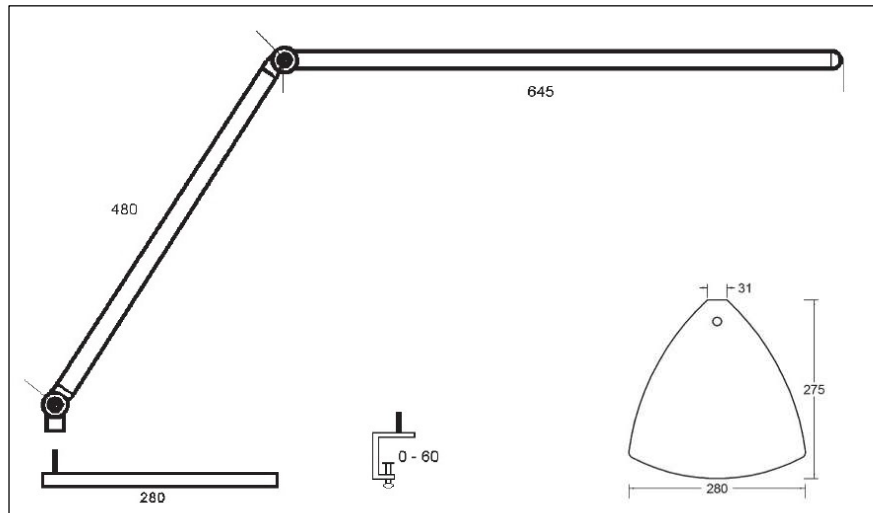

TAKE 5 desktop LED 14W GII

LED-Gelenkleuchte | 220 - 240 V | IP 20

Abmessungen