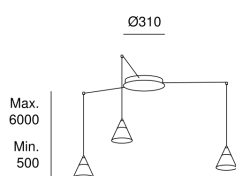

Veneto Surfaced 3 Bodies

Benedito Design

15-7590-14-DO

Pendelleuchten Veneto Surfaced 3 Bodies LED 15W 2700K Weiß 804lm

TECHNISCHE MERKMALE

Leistung (W) : 15W

Gesamtverbrauch (W) : 18.4W

Reallumen : 804

Reale Lm/W : 44

Farbtemperatur (CCT) : Warm Weiß - 2700K

Dimmungsprotokoll : Schaltbar

Winkel Linsen / Reflektor : FLOOD 58°

Material Körper : Aluminium, Stahl

Oberfläche Körper : Weiß

Material Diffusor : PMMA

Oberfläche Diffusor : Sandgestrahlt

Driver-Marke : INVENTRONICS

Spannung / Frequenz : 100-240V/50-60Hz

Power Factor : 0.90

Lebensdauer : 50.000h L80B20

Garantie : 5 Jahre

Energieeffizienz : LED A++

LICHTTECHNISCHE DATEN

Lichtquelle: LED SAMSUNG

CRI: 80

MacAdam steps: 3

photobiologisches Risiko: RGO