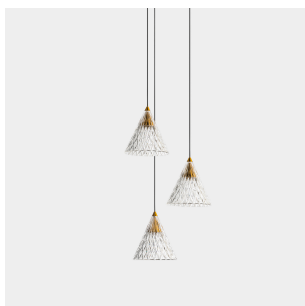

Veneto Surfaced 3 Bodies

Benedito Design

15-7590-14-DO

Pendelleuchten Veneto Surfaced 3 Bodies LED 15W 2700K Weiß 804lm

TECHNISCHE MERKMALE

Leistung (W) : 15W

Gesamtverbrauch (W) : 18.4W

Reallumen : 804

Reale Lm/W : 44

Farbtemperatur (CCT) : Warm Weiß - 2700K

Dimmungsprotokoll : Schaltbar

Winkel Linsen / Reflektor : FLOOD 58°

Material Körper : Aluminium, Stahl

Oberfläche Körper : Weiß

Material Diffusor : PMMA