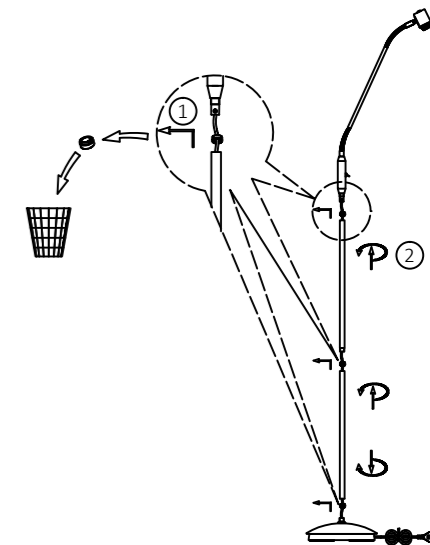

JUST LIGHT.

JUST LIGHT GmbH

Olakenweg 36 · D-59457 Werl

+49(0)2922 9721 9290

Kundenservice@neuhaus-group.de

www.just-light.info