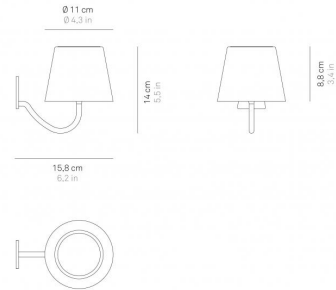

POLDINA

WALL

zafferano

LAMPES A PORTER

LED dimmable

IP54

Poldina wall lamp is a battery-operated portable and rechargeable lamp, available in two versions, and equipped with dimmer touch control. Power charger with micro usb plug - included.

Accessories:

- Multi-socket USB charger (8xUSB) - LD0340RA
- Replacement battery pack - BAT04703706701900

CODE COLOR

LD0288B3	White	
LD0288N3	Dark grey	
LD0288R3	Rust	

DIMENSIONS AND HOLES

Dimensions 11 x 15,7 - h 14 / 4,3 x 6,2 - h 5,5

ILLUMINOTECHNICAL SPECIFICATIONS

Source	LED
Type	SMD
Total Watt	2,2 W
Lumen lamp	188 lm
Colour temperature	3000 K
CRI	>80
Lamp life	about 450 charges

ILLUMINOTECHNICAL SPECIFICATIONS

Voltage	220-240 V
Frequency	50 - 60 HZ
Battery	lithium battery (18650/2200mAh*2) INCLUDED - REPLACEABLE
Charge	6 hours