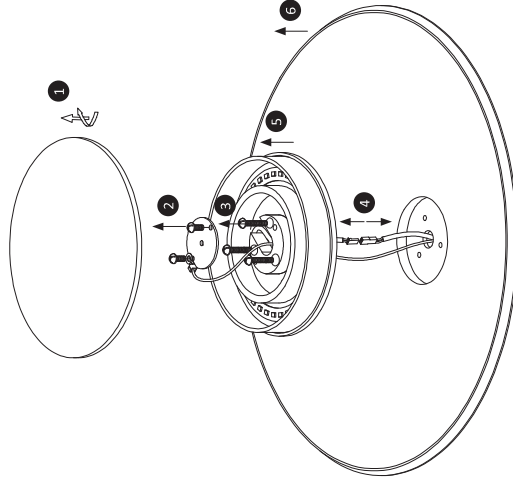

INSTRUCTIONS FOR REPLACING THE GLASS
838615 - PURE MOON

Art. 838392

Paul Neuhaus

Paul Neuhaus GmbH
Olakenweg 36 · D-59457 Werl
+49(0)2922 9721 9290
Kundenservice@neuhaus-group.de
www.paul-neuhaus.de

838392