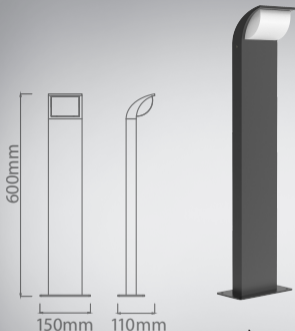

# Lucande

UK  
CA

**Art.-No.: 9617063**

incl. LED L9002283  
950 lm Modul  
537 lm Lamp  
9W LED  
9W Total  
230V~50Hz  
2700K  
CRI >80  
30000 h  
25000 ON/OFF

IP65

LUQOM Holding GmbH · Rabanusstraße 16 D-36037 Fulda · [www.lucande.eu](http://www.lucande.eu)