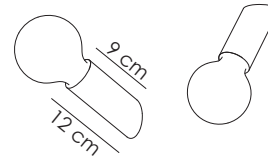

PRODUKTBESCHREIBUNG / PRODUCT SPECIFICATION:

MATERIAL: ABS

FARBE / COLOUR: weiß, schwarz, kupfer, chrom
white, black, copper, chrome

LAMPE / LAMP:

WALL - CEILING_EASY: 1 x E27 Globe, max.28W, 220-240V

WALL - CEILING_SINGLE: 3 x E27 Globe, max.28W, 220-240V

WALL - CEILING_DOUBLE: 5 x E27 Globe, max.28W, 220-240V

GEWICHT / WEIGHT:

WALL - CEILING_EASY: 0,25kg (1 / carton)

WALL - CEILING_SINGLE: 0,85kg (1 / carton)

WALL - CEILING_DOUBLE: 1,10kg (1 / carton)

PACKING DIMENSION:

WALL - CEILING_EASY: 15,6 x 10,6 x 9cm

WALL - CEILING_SINGLE: 30 x 20 x 26cm

WALL - CEILING_DOUBLE: 30 x 20 x 26cm

SONSTIGES / OTHER: Durch Drehen Gestalt ändern
Adjust design by turning
Max. 355° !

TECHNISCHE ANGABEN / TECHNICAL SPECIFICATIONS:

GRÖSSEN / DIMENSIONS:

WALL - CEILING_EASY:

WALL - CEILING_SINGLE:

WALL - CEILING_DOUBLE:

next[®] DNA

Diese Leuchte ist geeignet für Leuchtmittel der Energieklassen:

A++
A+
A
B
C
D
E

874/2012