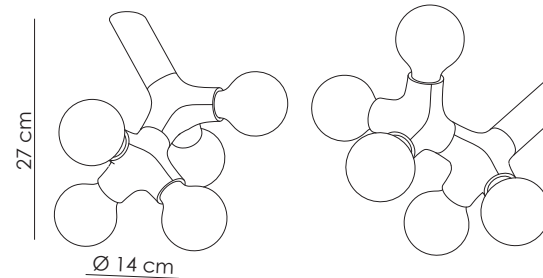

PRODUKTBESCHREIBUNG / PRODUCT SPECIFICATION:

MATERIAL: ABS

FARBE / COLOUR: weiß, schwarz, kupfer, chrom
white, black, copper, chrome

LAMPE / LAMP:

WALL - CEILING_EASY: 1 x E27 Globe, max.28W, 220-240V

WALL - CEILING_SINGLE: 3 x E27 Globe, max.28W, 220-240V

WALL - CEILING_DOUBLE: 5 x E27 Globe, max.28W, 220-240V

GEWICHT / WEIGHT:

WALL - CEILING_EASY: 0,25kg (1 / carton)

WALL - CEILING_SINGLE: 0,85kg (1 / carton)

WALL - CEILING_DOUBLE: 1,10kg (1 / carton)

PACKING DIMENSION:

WALL - CEILING_EASY: 15,6 x 10,6 x 9cm

WALL - CEILING_SINGLE: 30 x 20 x 26cm

WALL - CEILING_DOUBLE: 30 x 20 x 26cm

SONSTIGES / OTHER: Durch Drehen Gestalt ändern
Adjust design by turning
Max. 355° !

TECHNISCHE ANGABEN / TECHNICAL SPECIFICATIONS:

GRÖSSEN / DIMENSIONS:

WALL - CEILING_EASY:

WALL - CEILING_SINGLE:

WALL - CEILING_DOUBLE:

next[®] DNA

Diese Leuchte ist geeignet für Leuchtmittel der Energieklassen:

A++
A+
A
B
C
D
E

874/2012