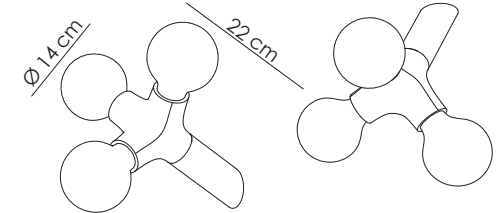

PRODUKTBESCHREIBUNG / PRODUCT SPECIFICATION:

MATERIAL: ABS

FARBE / COLOUR: weiß, schwarz, kupfer, chrom
white, black, copper, chrome

LAMPE / LAMP:

WALL - CEILING_EASY: 1 x E27 Globe, max.28W, 220-240V

WALL - CEILING_SINGLE: 3 x E27 Globe, max.28W, 220-240V

WALL - CEILING_DOUBLE: 5 x E27 Globe, max.28W, 220-240V

GEWICHT / WEIGHT:

WALL - CEILING_EASY: 0,25kg (1 / carton)

WALL - CEILING_SINGLE: 0,85kg (1 / carton)

WALL - CEILING_DOUBLE: 1,10kg (1 / carton)

PACKING DIMENSION:

WALL - CEILING_EASY: 15,6 x 10,6 x 9cm

WALL - CEILING_SINGLE: 30 x 20 x 26cm

WALL - CEILING_DOUBLE: 30 x 20 x 26cm

SONSTIGES / OTHER: Durch Drehen Gestalt ändern
Adjust design by turning
Max. 355° !

TECHNISCHE ANGABEN / TECHNICAL SPECIFICATIONS:

GRÖSSEN / DIMENSIONS:

WALL - CEILING_EASY:

WALL - CEILING_SINGLE:

WALL - CEILING_DOUBLE:

next[®] DNA

Diese Leuchte ist geeignet für Leuchtmittel der Energieklassen:

A++
A+
A
B
C
D
E

874/2012