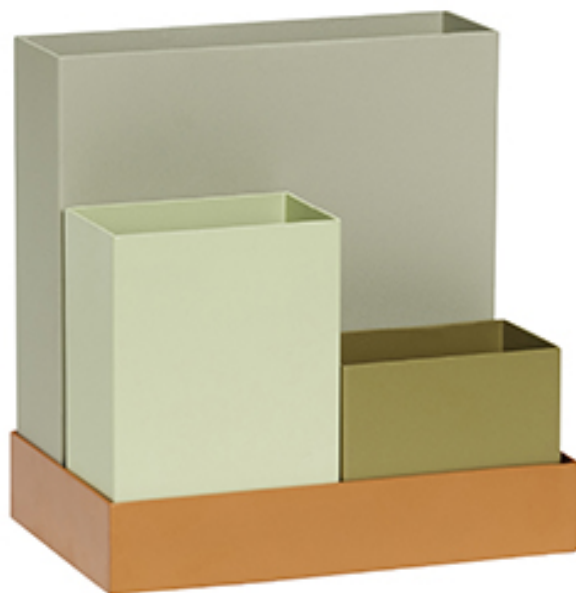

Sortit Organizer Multifarben (4er Set)

PRODUKTSPEZIFIKATIONEN

Sortit Organizer Multifarben (4er Set)

Lernen Sie den Sortit Organizer kennen – die perfekte Ergänzung für Ihr Zuhause oder Büro! Hergestellt aus elegantem Stahl und verziert mit schönen, subtilen Mehrfarbentönen, ist dieses moderne Schreibtischaccessoire nicht nur funktional, sondern verleiht auch jedem Arbeitsbereich einen Hauch ästhetischer Eleganz. Nutzen Sie es als vereinheitlichte Aufbewahrungslösung, um all Ihre wichtigen Dinge ordentlich zu verstauen oder trennen Sie es in verschiedene Räume für ein effizientes Schreibtisch-Aufbewahrungssystem. Sagen Sie Adieu zu unordentlichen Räumen und Hallo zu organisierter Perfektion mit dem Sortit Organizer.

Generell

Artikelnummer	021907
Kollektion	Elevating Nostalgia
MOQ – Spezial	100
Lieferzeit – Spezial (Monate)	4
Regions	EU, ROW, UK, USA

Verpackung

VE	2
Außenkarton Anzahl	4
Muss montiert werden	Nein
Set in der gleichen Box	Ja
Information	Nichts

EAN

EAN	5712772133439
Zollnummer	73102990

Materialien

Materialien	Stahl
-------------	-------

Farbe

Farbe	Hellgrün, Olive, Orange, Sandfarben
Pantone	Tray: Pantone 021 C Small: Pantone 7754 C Med.: Pantone 5807 C Large: Pantone 2323 U