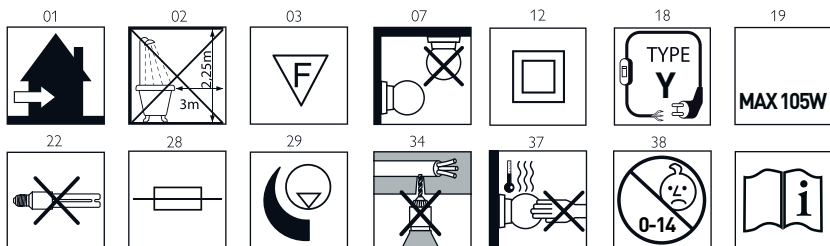

COSTANZA

design Paolo Rizzatto

**LUCE
PLAN**

D13

D13c - D13- D13pt - D13tc - D13t

D13i - D13if - D13pti - D13ti - D13tif

D13 a

D13aif