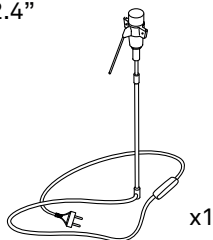

D13 a

D13 aif

x1

x2

kg 0,8 kg   **lb** 2.2 lb

D13a

D13aif