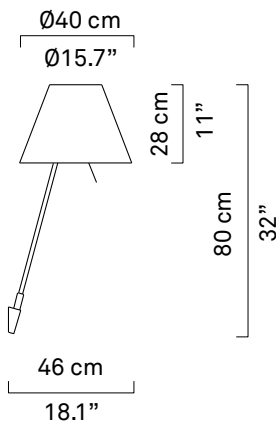

kg 0,7 kg

lb 5 lb

D13pt

max 105W
E27

LED 20W
E27

D13pti

max 105W
E27

20/23W FB
E27

LED 20W
E27

D13 a

D13 aif

x1

x2

kg 0,8 kg **lb** 2.2 lb

D13a

D13aif