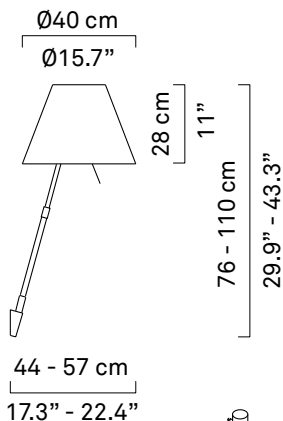

kg 0,7 kg

lb 5 lb

D13pt

max 105W
E27

LED 20W
E27

D13pti

max 105W
E27

20/23W FB
E27

LED 20W
E27

D13 a

D13 aif

x1

x2

kg 0,8 kg **lb** 2.2 lb

D13a

D13aif