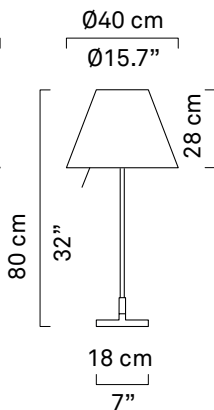

D13/50

D13c
D13
D13i

D13if

D13tc
D13t
D13ti

D13tif

kg 2,3 kg

lb 5 lb

kg 2,5 kg

lb 5.5 lb

D13c - D13 - D13tc - D13t

D13i - D13if
D13ti - D13tif

D13c - D13tc

x1

x1

x1

x2

kg 0,7 kg

lb 5 lb

D13pt

max 105W
E27

LED 20W
E27

D13pti

max 105W
E27

20/23W FB
E27