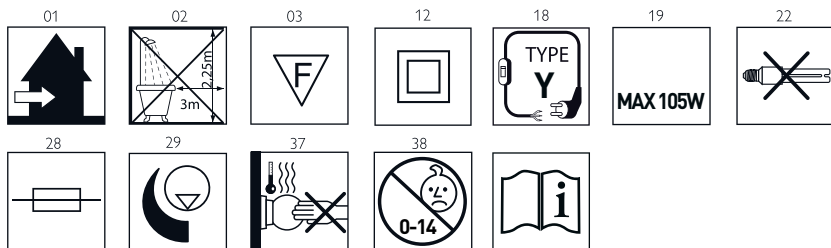

D13c - D13- D13pt - D13tc - D13t