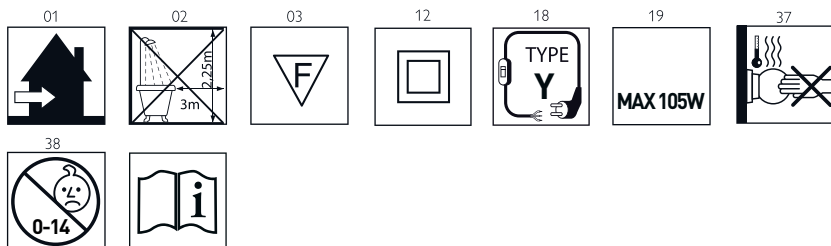

COSTANZA

design Paolo Rizzatto

**LUCE
PLAN**

D13

D13c - D13- D13pt - D13tc - D13t

D13i - D13if - D13pti - D13ti - D13tif

D13 a

D13aif