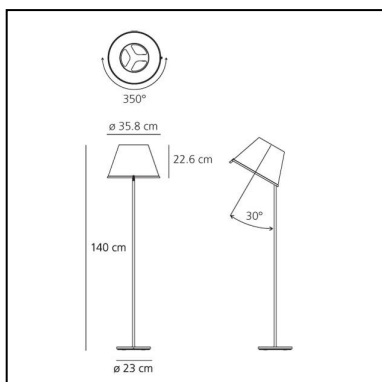

## LUMINAIRE

- Watt: **26W**
- Spannung (V): **220V-240V**
- Lichtstrom (lm): **2583lm**
- Efficiency: **85%**
- Efficacy: **99.33lm/W**
- CRI: **80**

## FUNKTIONEN

- Artikelnummer: **1136020A**
- Farbe: **Parchment/Gray anthracite**
- Installation: **Stehleuchte**
- Material: **Polycarbonate, parchment paper, steel, zamak**
- Serie: **Design Collection**
- Anwendungsbereich: **Innenbeleuchtung**
- Einsatzbereich: **Hospitality**
- Lichtverteilung: **direkt/indirekt und Spot**
- design: **Matteo Thun & Partners**

## DIMENSION

- Höhe: **cm 140**
- Breite: **cm 35.8**
- Durchmesser Fuß: **cm 23**
- Glühdrahttest: **750°**