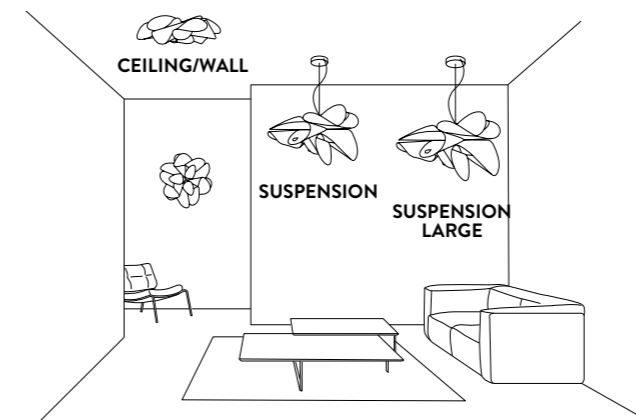

LA BELLE ÉTOILE / ÉTOILE ENTIRE COLLECTION