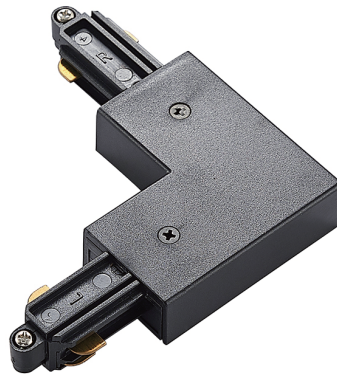

9627167

AC220-250V / 16A max.

(DE) Verwendete Symbole

(EN) Safety Precautions | (FR) Symboles utilisés | (NL) Gebruikte symbolen | (PL) Stosowane symbole | (NO) Brukte symboler | (DK) Brugte symboler
 (SE) Använda symboler | (FI) Käytetyt symbolit | (IT) Simboli usati | (ES) Símbolos empleados | (CZ) Použité symboly | (PT) Símbolos utilizados
 (GR) Χρησιμοποιούμενα σύμβολα | (SK) Bezpečnostné opatrenia | (EE) Ohutusabinõud | (LV) Drošības pasākumi
 (LT) Saugos priemonės | (RO) Măsuri de precauție | (SI) Varnostni ukrepi | (HR) Mjere opreza | (HU) Használt szimbólumok | (BG) Мерки за безопасност
 (AL) Simbolet e përdorura | (MK) Користени симболи | (TR) Kullanilan semboller | (UK) Використовувані символи | (BA,ME,RS) Korišteni simboli