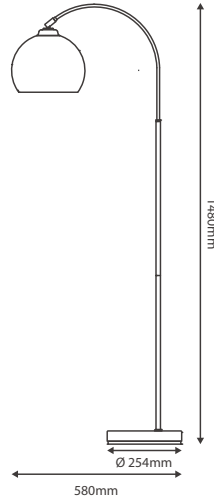

9945441

1 x E27 LED max. 15W
230V~ 50Hz

(DE) Bestimmungsgemäße Verwendung

(GB) Intended use / (FR) Utilisation conforme / (NL) Beoogd gebruik / (PL) Stosowanie zgodnie z przeznaczeniem / (NO) Riktig bruk / (DK) Korrekt brug / (SE) Avsedd användning / (FI) Määräystenmukainen käyttö / (IT) Impiego appropriato / (ES) Uso prescrito / (CZ) Použití v souladu s určením / (PT) Utilização correta / (GR) Ενδεικτική χρήση

(DE)	Als Stehleuchte im Innenbereich	(GB)	Use as a floor lamp indoors
(FR)	En tant que lampadaire sur des sols plats, stables, à l'intérieur	(NL)	Binnenshuis als staande lamp op effen ondergrond
(PL)	Jako lampa stojąca na równych, stabilnych podłogach we wnętrzach	(NO)	Som gulvlampe på rett flate innendørs
(DK)	Som gulvlampe på ret gulv indendørs	(SE)	Används som golvlampa inomhus
(FI)	Käyttö sisätilojen lattialaistimena	(IT)	Impiego come lampada da pavimento in ambienti interni
(ES)	Empleo en tanto lámpara de pie en interiores	(CZ)	Použití jako stojací lampa v interiéru
(PT)	Aplicação como candeeiro de pé em interiores	(GR)	Χρήση ως επιδαπέδιο φωτιστικό σε εσωτερικό χώρο