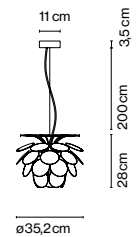

ø132 cm

Discocó 35

Exuberant even when turned off, the richness of the light issuing from the Discocó lamp provides direct downward illumination along with a dramatic play of lights and soft shadows.

Discocó 132

⦿ 6x E27 LED Globe (ø120) 14W

Discocó 88

⦿ 3x E27 LED Globe (ø120) 14W
⦿ 3x E27 HSGSA/C/UB 77W

Discocó 68

⦿ 3x E27 LED Globe (ø120) 14W
⦿ 3x E27 HSGSA/C/UB 57W

Discocó 53

⦿ E27 LED Globe (ø120) 14W
⦿ E27 HSGSA/C/UB 116W

Discocó 35

⦿ E14 HSGSP/C/UV 46W
⦿ E14 LED 5W

35 opaque discs made in moulded ABS and the sphere is Chromed sphere. 35 discs made of pressed American oak and the sphere is in black chrome.

- White (Ral 9003)
- Matte Grey (Ral 7037)
- Matte Beige (Ral 1001)
- Black-gold (Ral 9004-Gold)
- American Oak - White (only available in Discocó 68)

White electrical cord

- [Download](#) Assembly Instructions
- [Download](#) Photometric Data
- [Download](#) 2D
- [Download](#) 3D
- [Download](#) Energy label

Range