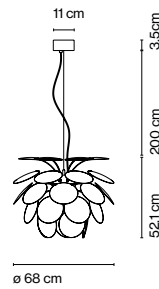

Discocó

Christophe Mathieu

marset

Discocó 132

ø132 cm

Discocó 88

Discocó 68

Discocó 53

White electrical cord

- [Download](#) Assembly Instructions
- [Download](#) Photometric Data
- [Download](#) 2D
- [Download](#) 3D
- [Download](#) Energy label

Range