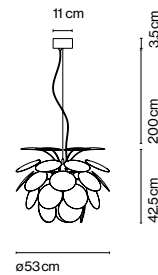

Discocó

Christophe Mathieu

marset

Discocó 132

ø132 cm

Discocó 88

Discocó 68

Discocó 53