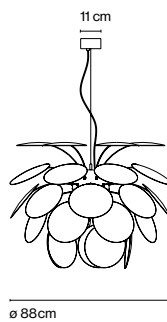

Discocó

Christophe Mathieu

marset

Discocó 132

ø132 cm

Discocó 88

Discocó 68

Discocó 53

White electrical cord

- [Download](#) Assembly Instructions
- [Download](#) Photometric Data
- [Download](#) 2D
- [Download](#) 3D
- [Download](#) Energy label

Range