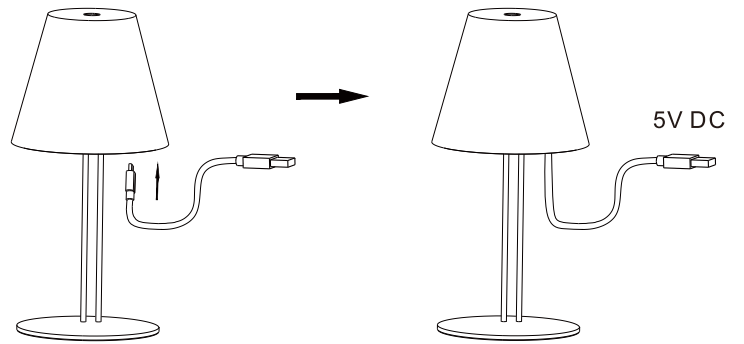

LED Table Lamp

ITEM NO.:10028943

①

②

③

④