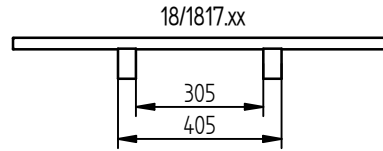

Artikel. Nr.	Spannung	Bestückung
18/1815.xx	220V-240V	8W LED warm weiß, ca. 2700K-6000 K, 680 Lumen
18/1816.xx	220V-240V	12W LED warm weiß, ca. 2700K-6000K, 1020 Lumen
18/1817.xx	220V-240V	15W LED warm weiß, ca. 2700K-6000K, 1290 Lumen