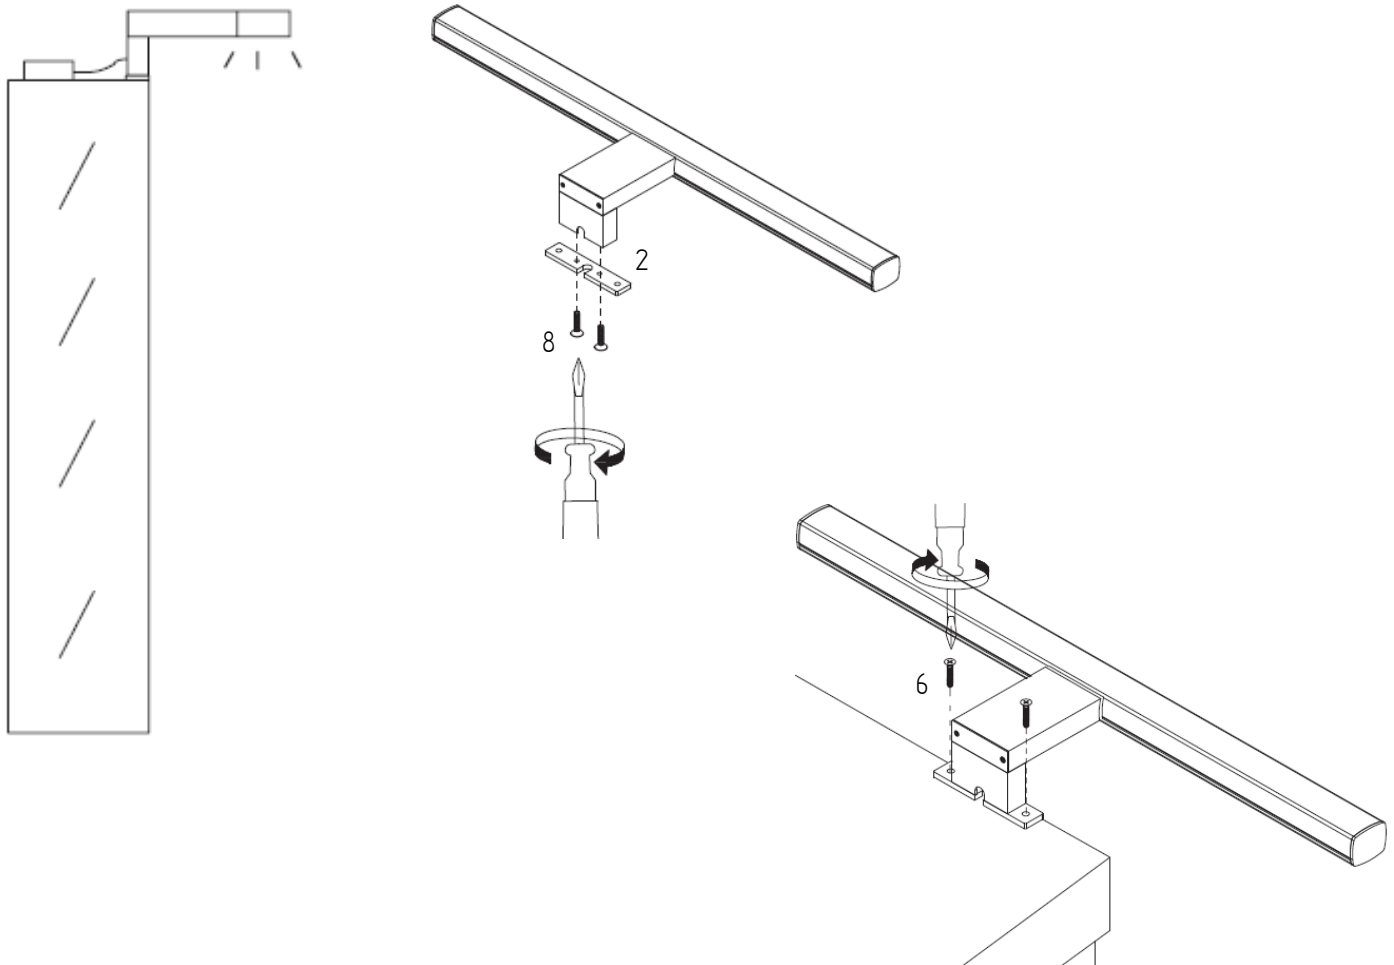

Montage Variante 1

Anleitung für Wartung und Demontage aufbewahren!

Bitte beachten Sie unsere allgemeinen Hinweise !
Nous vous prions d'observer nos instruction générale !

Please observe our general information !
Observen por favor nuestra informacion general !