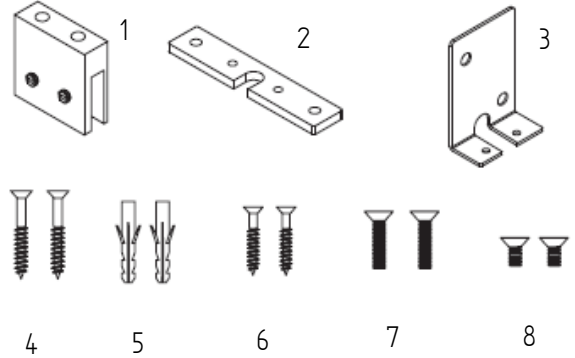

Artikel. Nr.	Spannung	Bestückung
18/1815.xx	220V-240V	8W LED warm weiß, ca. 2700K-6000 K, 680 Lumen
18/1816.xx	220V-240V	12W LED warm weiß, ca. 2700K-6000K, 1020 Lumen
18/1817.xx	220V-240V	15W LED warm weiß, ca. 2700K-6000K, 1290 Lumen

Seite 1-3

Zubehör

Montage Variante 1

Anleitung für Wartung und Demontage aufbewahren!

Bitte beachten Sie unsere allgemeinen Hinweise !
Nous vous prions d'observer nos instruction générale !

Please observe our general information !
Observen por favor nuestra informacion general !