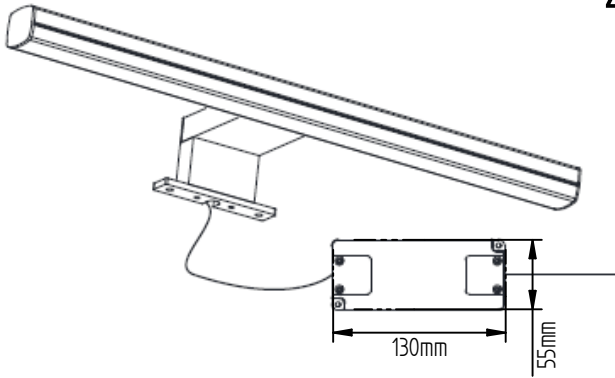

Artikel. Nr.	Spannung	Bestückung
18/1815.xx	220V-240V	8W LED warm weiß, ca. 2700K-6000 K, 680 Lumen
18/1816.xx	220V-240V	12W LED warm weiß, ca. 2700K-6000K, 1020 Lumen
18/1817.xx	220V-240V	15W LED warm weiß, ca. 2700K-6000K, 1290 Lumen

Seite 1-3

Zubehör

Montage Variante 1

Anleitung für Wartung und Demontage aufbewahren!

Bitte beachten Sie unsere allgemeinen Hinweise !
Nous vous prions d'observer nos instruction générale !

Please observe our general information !
Observen por favor nuestra informacion general !