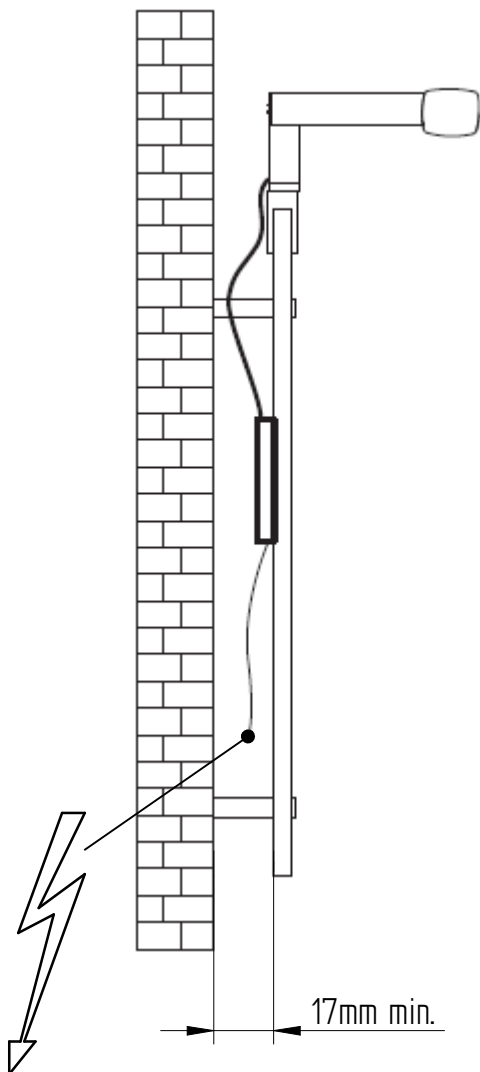

Montage Variante 2

Seite 2-3

Anleitung für Wartung und Demontage aufbewahren!

Bitte beachten Sie unsere allgemeinen Hinweise !
Nous vous prions d'observer nos instruction générale !

Please observe our general information !
Observen por favor nuestra informacion general !