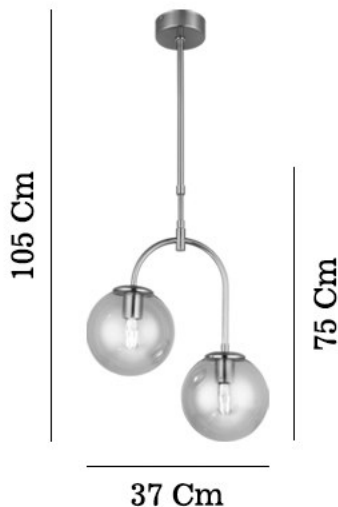

1652-52-02

1652-87-02

Antique - Antik Lak

Pearl Black- Kobalt

 1,80 Kg

 18x37 Cm

 E-27 / 2x20W Max.