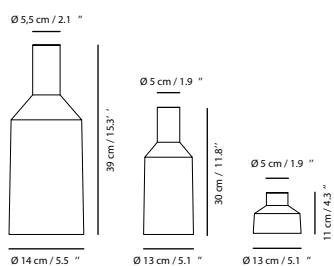

Alabast Designer: Jordi Veciana

Sobremesa / Table lamp / Lampe de table / Tischleuchten

Exterior / Outdoor / Extérieur / Outdoor

Códigos / Codes / Codes / Codes

Cable - Indoor

5141225 - h39 cm / 15.3"

5131225 - h30 cm / 11.8"

5121225 - h11 cm / 4.3"

Battery - Outdoor

5141220 - h39 cm / 15.3"

5131220 - h30 cm / 11.8"

5121220 - h11 cm / 4.3"

Fuente de luz / Light source / Source de lumière / Lichtquelle

Alabast Cable

LED Integrado / Integrated / Intégré / Integriert

2 W 230 Lumen 2700 K CRI 80

Alabast Battery

LED Integrado / Integrated / Intégré / Integriert

3,3 W 500 Lumen 3000 K

Alimentación / Feeding / Alimentation / Ladung

Funcionamiento por batería. Recarga con usb+cargador / Battery operation.

Recharging by usb+charger / Fonctionne avec batterie. Recharge

avec usb+chargeur / Funktionert mit Batterie. Lädt über usb (Kabel)

Batería: autonomía de 9h aprox. / Battery: autonomy of 9h approx. / Batterie: auto-
nomie 9h environ / Batterie:ungefähr 9 std. autonomie

Acabados / Finishes / Finitions / Ausführung

Alabastro

Alabaster

Albâtre

Alabaster

Materiales / Materials / Matériaux / Materialien

Alabastro / Alabaster / Albâtre / Alabaster

*

Equipado con dimmer / Equipped with dimmer / Equipé d'un dimmer / Mit dimmer

Dimensiones / Dimentions / Dimensions / Abmessungen

RECHARGEABLE
BATTERY

* Cualquier modificación del producto y / o acabado será objeto de un estudio y estimación. // * Any modification of the product and / or its finish will be the subject of a study and estimation.

* Toute modification du produit et / ou de sa finition sera sujet à étude et devis. // * Jede Änderung des Produkts und / oder seiner Endbearbeitung wird Gegenstand einer Studie und einer Schätzung sein.