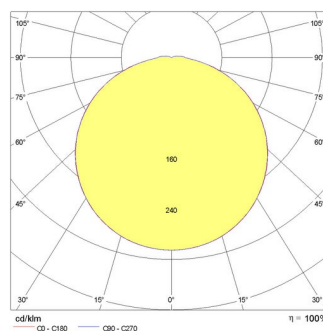

BLIZ ROUND 30

ART.-Nr.	304212
Fassung:	LED
Leuchtmittel:	LED
Leistung:	30 W
Farbe / RAL:	GR-94 / Grau metallic / Strukturiert
Schutzklasse:	I
Schutzart IP:	IP65
IK-J-xxIP:	IK08 5J xx5
CRI:	80
Kelvin:	3000
Leistungsfaktor:	$\text{COS}\phi \geq 0,9$
Optiken:	Symmetrische extrabreite streuoptik
LED-Nennlichtstrom:	4236 lm
Leuchtenlichtstrom:	2178 lm
L:	L80
B:	B10
Lebensdauer:	60000 h
Ta MIN luminaire:	-20°
Ta MAX luminaire:	25°

Photometrische Daten

Technische Zeichnung