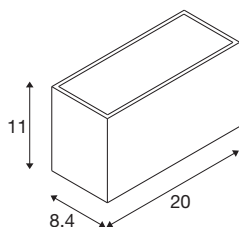

SITRA M WL UP/DOWN

LED Outdoor Wandaufbauleuchte, weiss, CCT switch 3000/4000K

Elegant und modern zugleich zaubert die SLV Leuchtenfamilie SITRA in jeden Außenbereich ein stimmungsvolles Licht. Besonders die weiße SITRA CUBE M UP/DOWN Wandleuchte fügt sich nahtlos in die Architektur ein. So erzeugt sie eine indirekte Lichtatmosphäre, die jede Fassade spannungsvoll in Szene setzt. Und dank der robusten Bauweise aus Aluminium sowie der Schutzart IP 44 ist die SITRA CUBE M UP/DOWN Wandleuchte langlebig und optimal geschützt. 14 Watt, 1700 Lumen und eine per CCT Switch wählbare Lichtfarbe von 3000 oder 4000 Kelvin kennzeichnen das verbaute LED Leuchtmittel. Die leichte Installation an eine Spannung von 230V ist dann nur noch Formsache. Erleben Sie Licht mit SLV – seit 40 Jahren Ihr zuverlässiger Partner für Außenleuchten aller Art.

TECHNISCHE DATEN

Art. Nr.:	1005153
Anzahl unterschiedliche Lichtauslässe	2
Primäre Nennspannung	220-240V ~50/60Hz mA/V
Sekundär Strom / Sekundär Spannung	350mA
Breite	20 cm
Höhe	11 cm
Tiefe	8.4 cm
Nettogewicht	1.256 kg
Bruttogewicht	1.457 kg
IP Code	IP 44
Schutzklasse	I
Schlagfestigkeitsklasse	IK05
Schlagfestigkeit	0,7 Joule
Montage	Aufbau
Montagedetails	Wand
Wattage	14 W
Lumen	1600 / 1700 lm
Lichtfarbtemperatur	3000/4000 Kelvin
Abstrahlwinkel	95 °
Farbe	weiß
CRI	80
LXXBXX Daten	L70B50