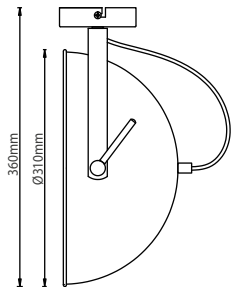

# Lindby

**Art.-No.: 9624230**

1x E27 LED  
max. 15W  
230V~50Hz

LUQOM Holding GmbH · Rabanusstraße 16 D-36037 Fulda · [www.lindby.eu](http://www.lindby.eu)