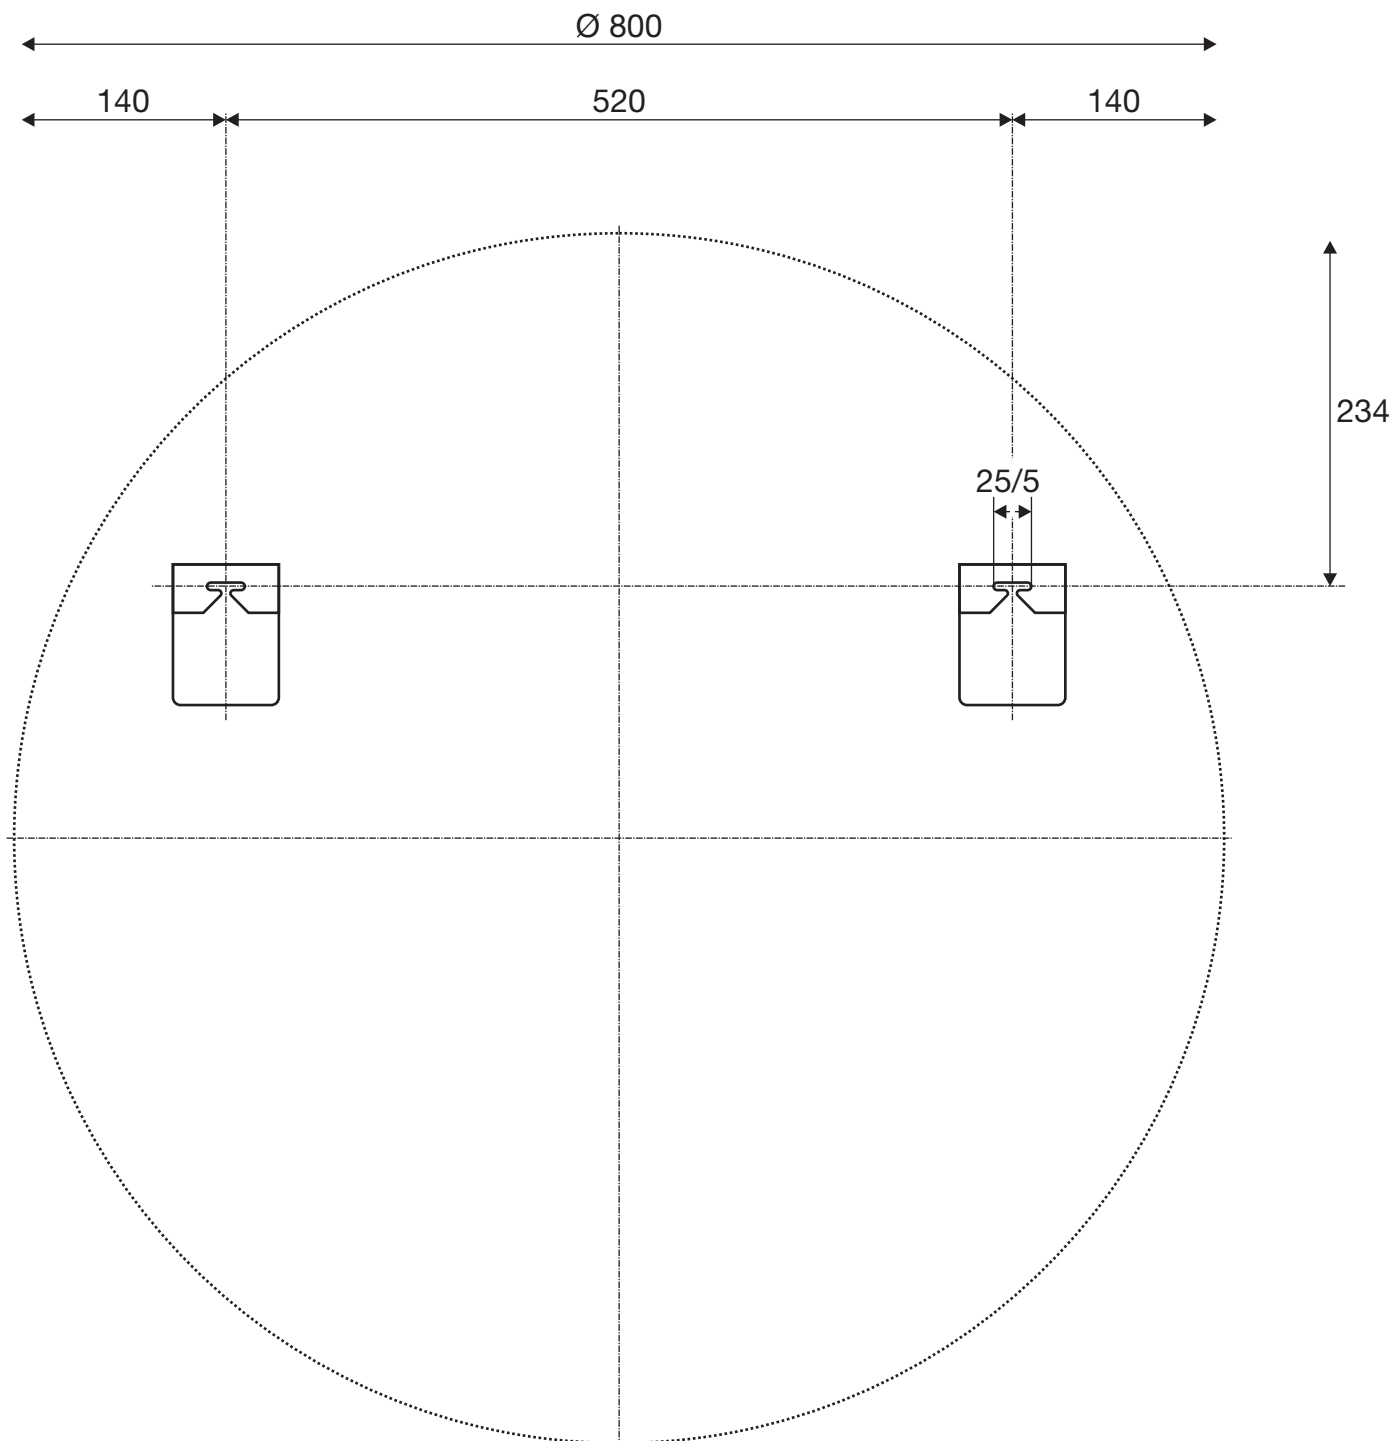

Item-no. 1007202
(mm)
not in scale
nicht maßstäblich

15.03.2022 SLV GmbH

Technische Änderungen vorbehalten. Technical Details are subject to change. Les détails techniques sont sujet à des changements. Nos reservamos el derecho a modificaciones técnicas. Modifiche tecniche riservate. Behoudens technische wijzigingen.