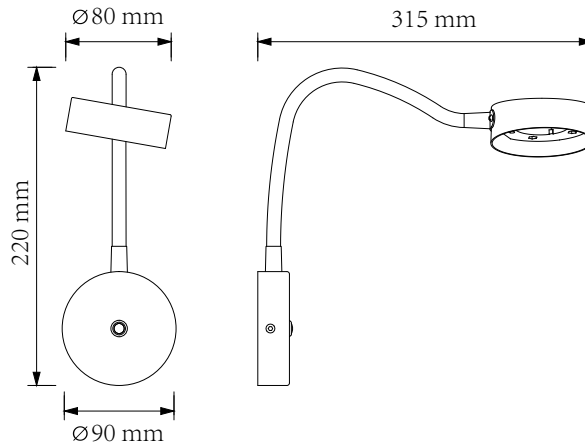

10016115

1x GX53 LED max. 11W
230V ~ 50Hz

(DE) Bestimmungsgemäße Verwendung

(GB) Intended use / (FR) Utilisation conforme / (NL) Beoogd gebruik / (PL) Stosowanie zgodnie z przeznaczeniem / (NO) Riktig bruk / (DK) Korrekt brug / (SE) Avsedd användning / (FI) Määräystenmukainen käyttö / (IT) Impiego appropriato / (ES) Uso prescrito / (CZ) Použití v souladu s určením / (PT) Utilização correta / (GR) Ενδεδειγμένη χρήση

(DE)	Ortsfeste Verwendung als Wandleuchte im Innenbereich	(GB)	Provided for stationary use on walls, indoors
(FR)	Installation fixe en tant qu'applique, à l'intérieur	(NL)	Vast gebruik als wandlamp binnenshuis
(PL)	Do montażu stacjonarnego jako lampa ścienna do wewnątrz	(NO)	Til stasjonært bruk som vegglampe innendørs
(DK)	Til stationær brug som væglampe indendørs	(SE)	Används som fast väglampa inomhus
(FI)	Kiinteä käyttö sisätilojen seinälaisimena	(IT)	Impiego fisso come applique in ambienti interni
(ES)	Empleo fijo en tanto lámpara de pared en interiores	(CZ)	Stacionární použití jako nástěnné svítidlo v interiéru
(PT)	Aplicação fixa como luminária de parede em interiores	(GR)	Σταθερή χρήση ως φωτιστικό τοίχου σε εσωτερικό χώρο