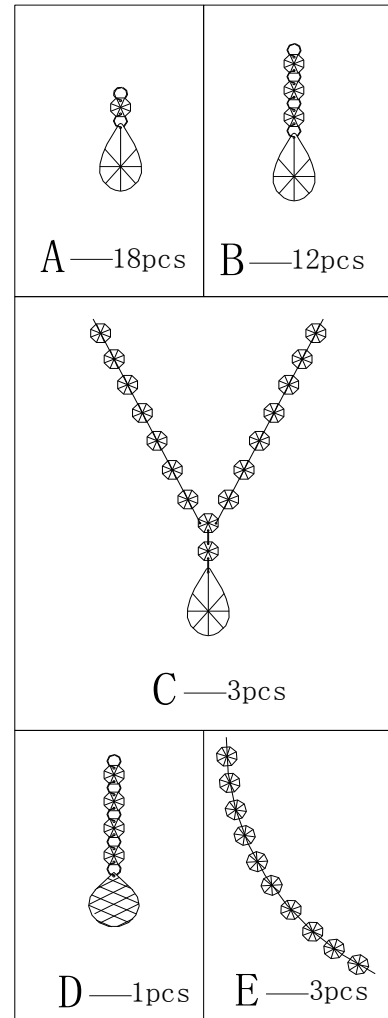

R110730XX

Art.-Nr.:R110730XX

**230V~50Hz**  
**3 x E14 max.40W**