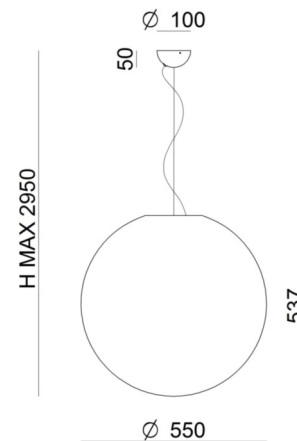

# Oh!\_FL E27

Pendelleuchte | 220-240 V | 1xE27  
12105

Technische Daten	
Typ	Oberfläche
Installationsposition	Decke
Installationsumgebung	Indoor
Anschluss der Leuchte	1 x E27 Max 46W
Frequency	50-60 Hz
Optik	General Lighting
Light emission direction	downward
Isolierklasse	1
IP	IP20
Glühdrahtprüfung	650°
Direkte Montage auf normal entflammaren Oberflächen	Ja
CE	Ja
Leuchte dimmbar	Nein
Schwenkbarkeit	Nein
Drehbarkeit	Nein
Begehbarkeit	Nein
Überrollbarkeit	Nein
Einschließlich Kabel	Nein
Harzbeschichtung	Nein
Nettogewicht	4.275 Kg

Oberfläche Gehäuse	
Material	PE
Farbe	Weiß

Oberfläche Diffusor	
Material	PE
Farbe	neutral

Oberfläche Fassung	
Material	Eisen
Bearbeitungstyp	Lackierung

Pendelleuchte | 220-240 V | 1xE27  
**12105**

Double emission pendant luminaires for indoor application. Compatibility:  
LED lamp, halogen 46 W; lamp cap 1xE27.

The device body is made of pe and features a white finish; the diffuser is made of pe; the mounting frame is made of iron, processed by means of coating. The ingress protection degree is IP20; the total weight is of 4.275 kg.