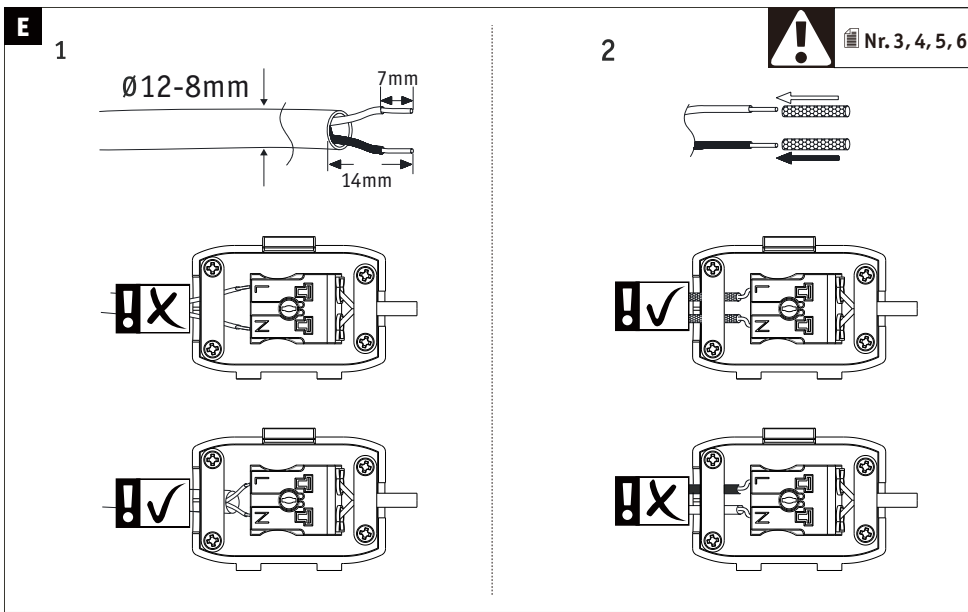

ENERGY LABEL
Y IJA
IE IA
енергия · ενεργεια

A++
A+
A+
A
B
C
D
E

7 kWh/1000h

ø 51 mm

460 lm
6,5W
230V

▼ warm white
2700K

CRI/Ra ≥ 80

ON OFF ≥50.000

Lumen 60% <1 s

≈30x 1.000h

CE

390094473