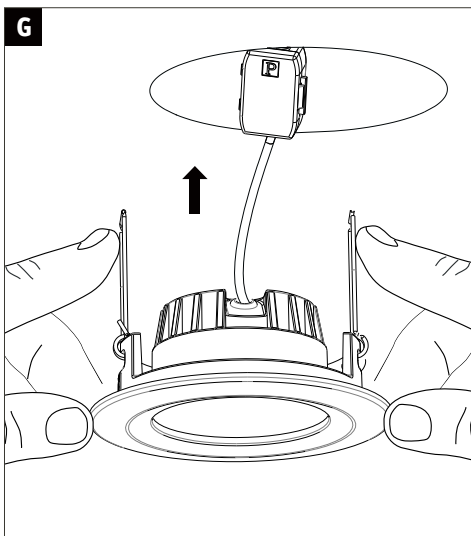

ENERGY LABEL
Y IJA
IE IA
енергия · ενεργεια

A++
A+
A+
A
B
C
D
E

7 kWh/1000h

ø 51 mm

460 lm
6,5W
230V

▼ warm white
2700K

CRI/Ra ≥ 80

ON OFF ≥50.000

Lumen 60% <1 s

≈30x 1.000h

CE

390094473