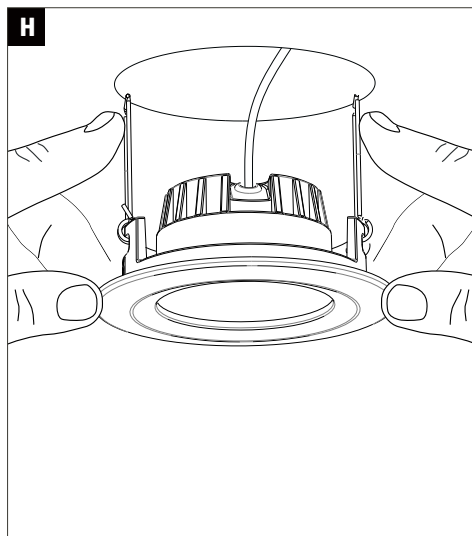

ENERGY LABEL
Y IJA
IE IA
енергия · ενεργεια

A++
A+
A+
A
B
C
D
E

7 kWh/1000h

ø 51 mm

460 lm
6,5W
230V

▼ warm white
2700K

CRI/Ra ≥ 80

ON OFF ≥50.000

Lumen 60% <1 s

≈30x 1.000h

CE

390094473