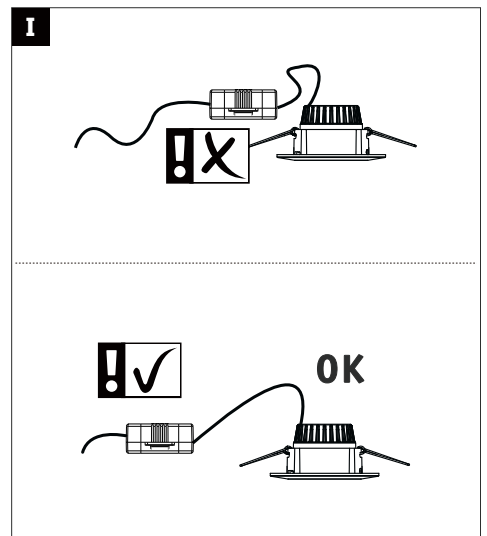

ENERGY LABEL
Y IJA
IE IA
енергия · ενεργεια

A++
A+
A+
A
B
C
D
E

7 kWh/1000h

ø 51 mm

460 lm
6,5W
230V

▼ warm white
2700K

CRI/Ra ≥ 80

ON OFF ≥50.000

Lumen 60% <1 s

≈30x 1.000h

CE

390094473