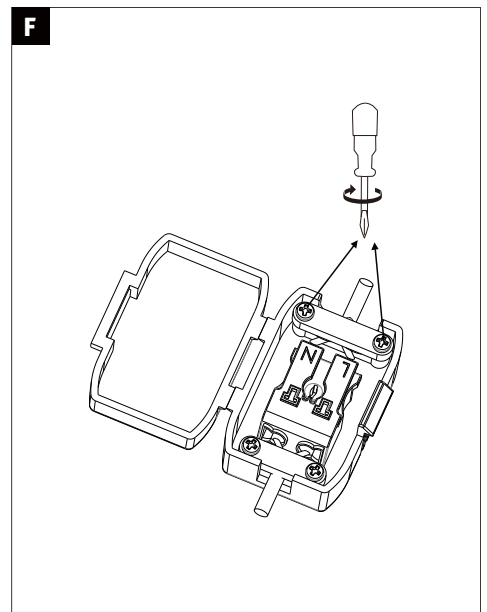

ENERGY LABEL
Y IJA
IE IA
енергия · ενεργεια

A++
A+
A+
A
B
C
D
E

7 kWh/1000h

ø 51 mm

460 lm
6,5W
230V

▼ warm white
2700K

CRI/Ra ≥ 80

ON OFF ≥50.000

Lumen 60% <1 s

≈30x 1.000h

CE

390094473