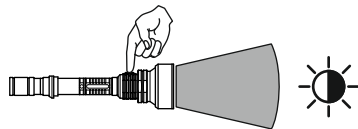

2 x
18650

2 ON / OFF

2a

Mode 1

2b

Mode 2

1

2c

Mode 3

2d

Mode 4

2e

Mode 5

2f

Mode 6

MAUL