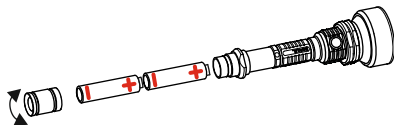

2 x
18650

2 ON / OFF

2a

Mode 1

2b

Mode 2

1

2c

Mode 3

2d

Mode 4

2e

Mode 5

2f

Mode 6

MAUL