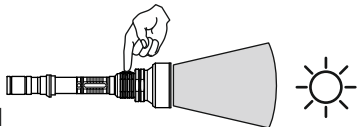

2 x
18650

2 ON / OFF

2a

Mode 1

2b

Mode 2

1

2c

Mode 3

2d

Mode 4

2e

Mode 5

2f

Mode 6

MAUL