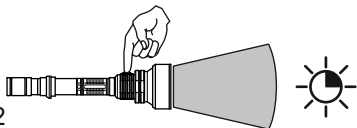

2 x
18650

2 ON / OFF

2a

Mode 1

2b

Mode 2

1

2c

Mode 3

2d

Mode 4

2e

Mode 5

2f

Mode 6

MAUL