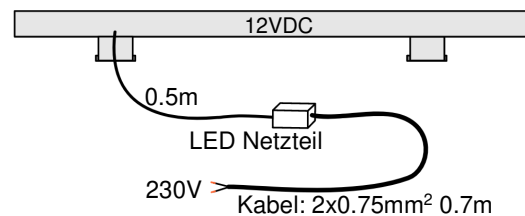

. Zeichnungen

. Model