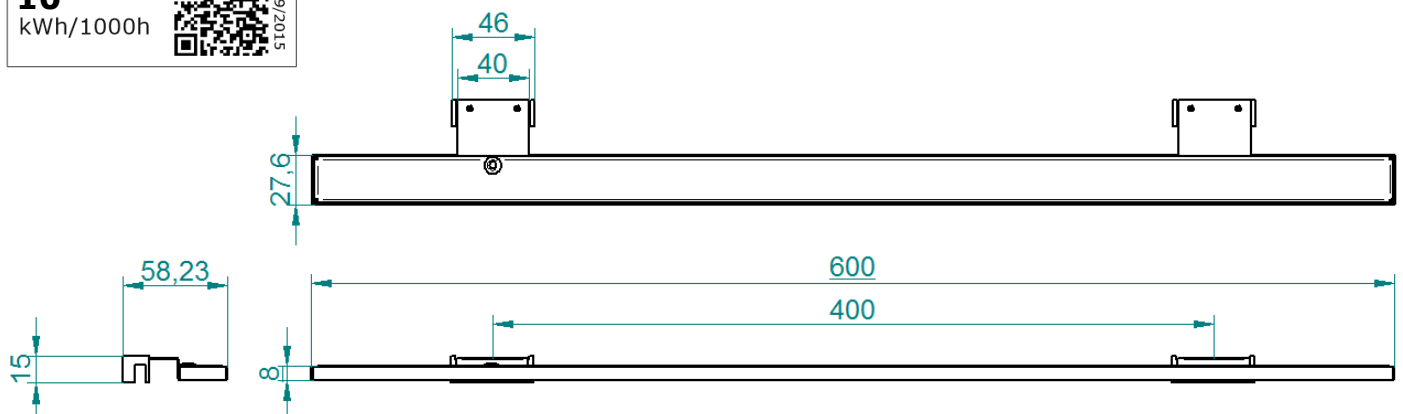

*) Verordnung (EU) 2019/2015