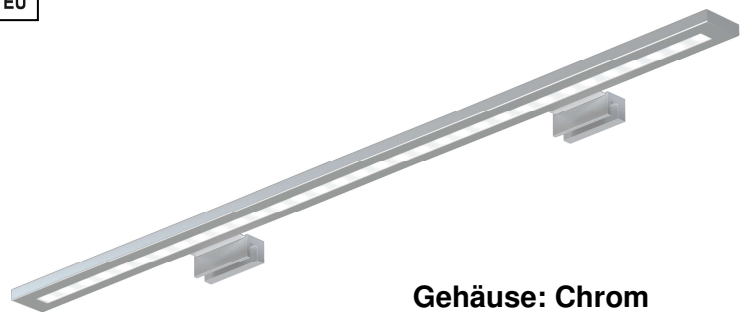

*) Verordnung (EU) 2019/2015