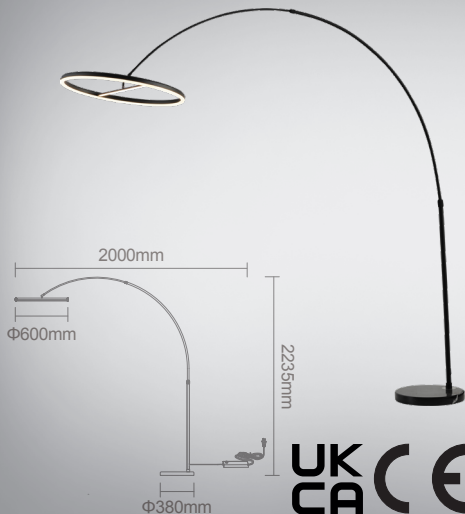

Lucande

Art.-No.: 5257021

incl. LED L9002439
5100 lm Modul
3500 lm Lamp
36W LED
40W Total
220-240V~50Hz
3000K
CRI >80
30000 h
8000 ON/OFF

IP20

LUQOM Holding GmbH · Rabanusstraße 16 D-36037 Fulda · www.lucande.eu