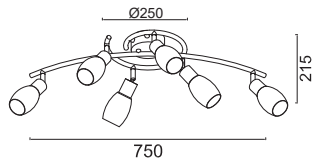

# Lindby

UOM:mm

**Art.-No.: 9621269**

6x E14 LED  
max. 10W  
230V~50Hz

LUQOM Holding GmbH · Rabanusstraße 16 D-36037 Fulda · [www.lindby.eu](http://www.lindby.eu)