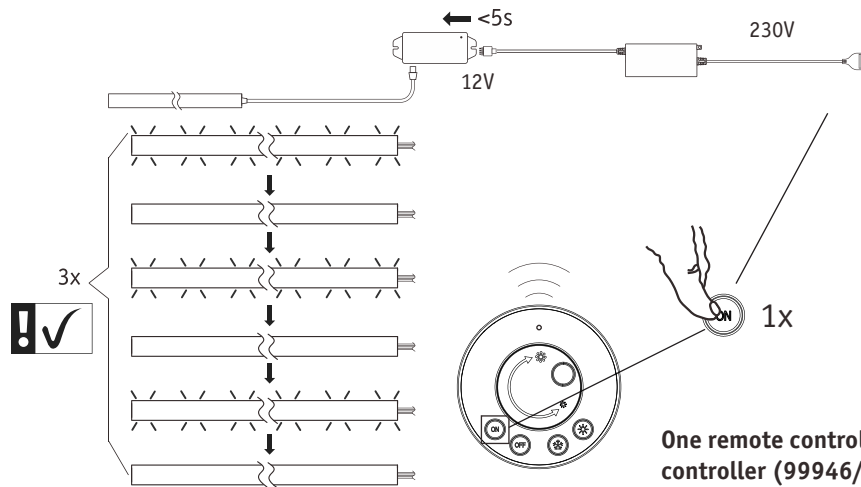

Code Matching

(Press the "ON" button one time within 5s of connecting to the controller)

One remote control can control countless controller (99946/99947/99948), but a controller (99946/99947/99948) can be only controlled by 4 pcs remote control.