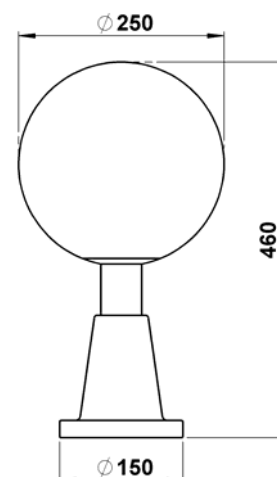

Leuchtenart: Sockelleuchte

Leuchtenbezeichnung: 538

Schutzart: IP 44

Anwendung: Sockelleuchte für eine Allgebrauchsglühlampe bzw. für eine energiesparende Leuchtstofflampe, für den Innen- und Außenbereich

Leuchtmittel: 1 Stück Allgebrauchsglühlampe A 60 max. 75 W, E 27 Sockelung

Konstruktion: Leuchte bestehend aus:
 Aluminiumguß und Alu-Rohr
 Blasenglas, klar
 Bodenmontageplatte mit Anschlußklemme 3 x 2,5mm²
 3 Befestigungslöcher ø8 mm, 120° versetzt auf Lochkreis ø80mm
 Montage auf einem bauseitig vorhandenen Fundament
 Schutzleiteranschluß
 Fassung E 27
 Schutzart IP 44
 Spritzwassergeschützt
 Geschützt gegen feste Fremdkörper größer als 1mm
 Schutzklasse 1
 CE - Konformitätszeichen