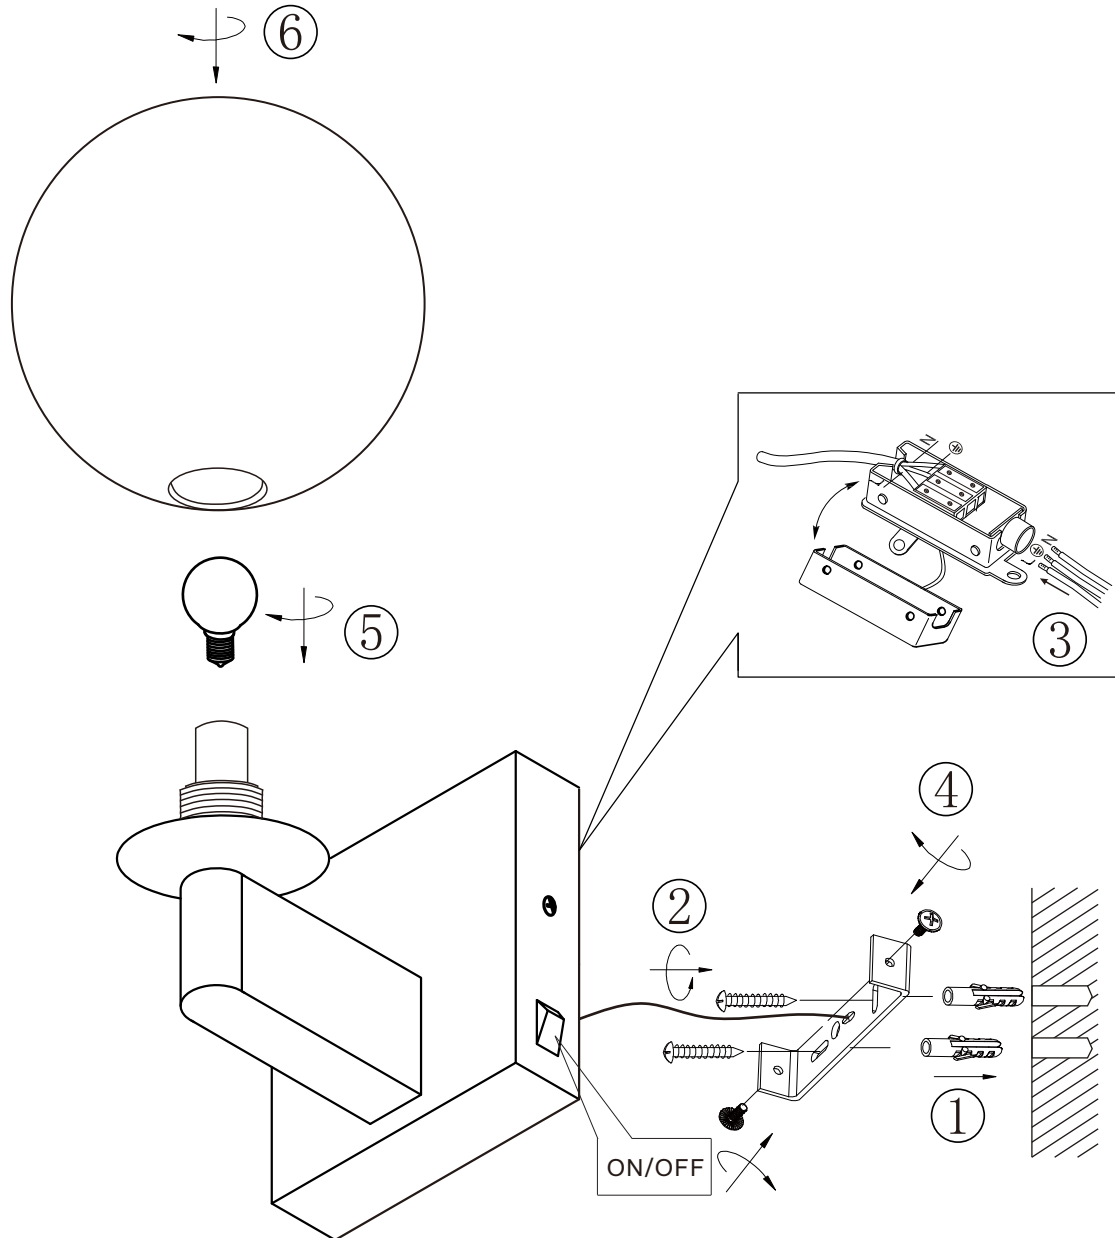

Norėdami saugiai ir teisingai sumontuoti šviestuv vadovaukitės šia instrukcija!

**(ET) HOIATUS!**

Enne monteerimist lugege ohutusjuhised tähelepanelikult läbi!

**(DA) OBS!**

Læs sikkerhedsinformationen nøje, før du monterer produktet!

**(UK) ПОПЕРЕДЖЕННЯ!**

Перед розбиранням, будь ласка, уважно прочитайте інструкції з техніки безпеки!

230V ~ 50Hz, 1 x E14 max. 10W

trio-lighting.com/  
284270106