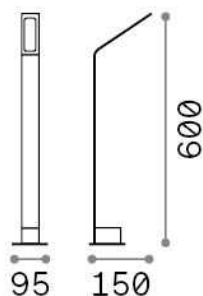

### Esterno - Lampade da terra

Outdoor ground mounted bollard with integrated LED sources and direct light emission

<b>Ean</b>	8021696326696
<b>Articolo</b>	AGOS PT H60 3000K NERO
<b>Installazione</b>	Lampade da terra
<b>Garanzia</b>	5 years
<b>Peso lordo</b>	1.25 kg
<b>Volume</b>	0.00961 m <sup>3</sup>

## Info sorgente e prestazionali

<b>Sorgente integrata</b>	Integrated LED module
<b>Sorgente sostituibile</b>	No
<b>Potenza</b>	6,5 W
<b>Emissione</b>	Direct
<b>Consumo massimo</b>	max 6,50 W
<b>Caratteristiche LED</b>	LED SMD
<b>CCT LED</b>	3000 K
<b>Durata LED (t. 25°c)</b>	25000 h
<b>CRI</b>	> 90
<b>SDCM</b>	3
<b>Fascio luminoso</b>	120*70°
<b>Flusso sorgente</b>	670 lm
<b>Flusso utile</b>	560 lm
<b>Rischio fotobiologico</b>	1