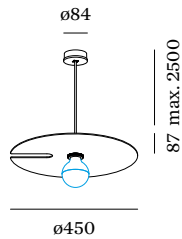

Socket E27

max. 15 W

PHYSICAL

Diameter 450 mm

Height 87 mm

1 kg

incl. 2.5 m suspension

ELECTRICAL

220 - 240 V

PC1

WEVER & DUCRÉ
LIGHTING

MIRRO SUSPENDED 2.0

6342E8NB0

DECO LAMPS

A60 LED Lamp

TYPE	COLOUR	Ø·H (MM)	ORDERCODE
2700K E27	Gold Mirror	ø60·110	9 0 0 3 E 1 3 9
2700K E27	Silver Mirror	ø60·110	9 0 0 3 E 1 4 0
2200K E27	Gold Mirror	ø60·110	9 0 0 3 E 1 5 0

G95 LED Lamp

TYPE	COLOUR	Ø·H (MM)	ORDERCODE
2700K E27	gold mirror	ø95·135	9 0 0 3 E 1 4 2
2700K E27	silver mirror	ø95·135	9 0 0 3 E 1 4 9
2200K E27	Gold Mirror	ø95·135	9 0 0 3 E 1 5 1