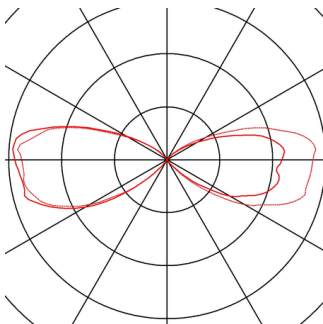

RUSTY SQUARE 70

Outdoor Standleuchte, TC-DSE, IP55, eckig, eisen gerostet, L/B/H 12/12/71 cm, max. 11W

Die direkt abstrahlenden Standleuchten der RUSTY SQUARE Serie überzeugen durch ihre außergewöhnliche Rostoptik. Durch den verwendeten FeCSi-Stahl, bildet sich durch die Witterungsverhältnisse eine kontrollierte Rostschicht auf der Oberfläche, welche die eigentliche Substanz vor weiterer Korrosion schützt. Dadurch werden die Leuchten zum Unikat und zur absoluten Besonderheit bei jeder Installation. Durch Schutzart IP55 sind sie für den Außenbereich geeignet. Optional ist ein Erdspeiß sowie eine Verbindungsbox zum sicheren, elektrischem Anschluss im Leuchterschaft verfügbar. Der elektrische Anschluss der verfügbaren Versionen erfolgt jeweils an 230V Netzspannung.

TECHNISCHE DATEN

Art. Nr.:	229421
Fassung	E27
Anzahl Fassungen	1
Leuchtmittel inklusive	0
Primäre Nennspannung	230V ~50Hz mA/V
Länge	12.0 cm
Breite	12.0 cm
Höhe	71.0 cm
Nettogewicht	17.16 kg
Bruttogewicht	18.036 kg
IP Code	IP 55
Schutzklasse	II
Montage	Aufbau
Montagedetails	Boden
Wattage	11.0 W
Farbe	rost
BIG WHITE Seite	560