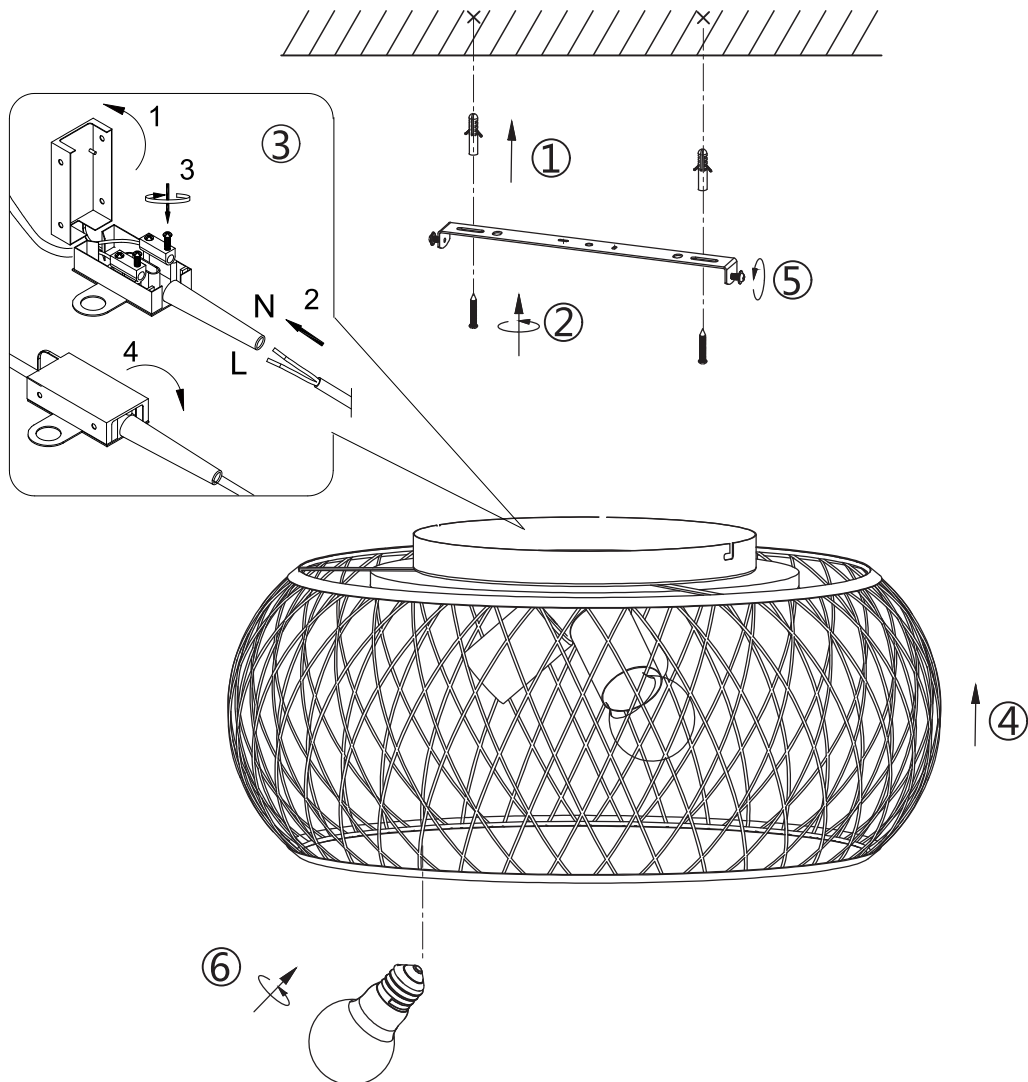

(SR) UPOZORENJE!

Prije početka montaže, pažljivo pročitajte sigurnosne upute!

(UK) ПОПЕРЕДЖЕННЯ!

Перед розбиранням, будь ласка, уважно прочитайте інструкції з техніки безпеки!

230V~50Hz, 3 x E27/max.40W

trio-lighting.com/
611100367