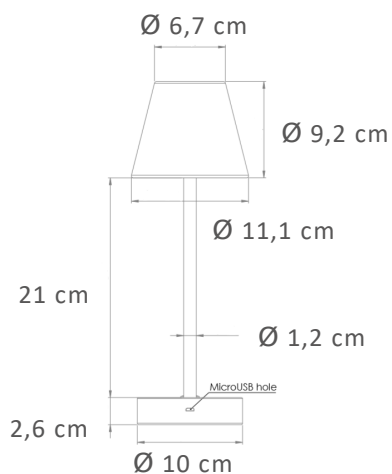

ENCENDIDO Y APAGADO TÁCTIL
TOUCH SWITCH ON AND OFF

BATERÍA RECARGABLE
RECHARGEABLE BATTERY

REGULADOR DE INTENSIDAD
DIMMER

INALÁMBRICO
WIRELESS

Material: Polietileno/Polyethylene/Metal Pintado/Painted Iron **Pallet EU 80x120x180: 360 Uds**

Medidas*/Dimensions*

Packaging*

* Debido a la naturaleza del proceso las dimensiones pueden variar ligeramente
* Due to the nature of the process, dimensions can change lightly.

FICHA TÉCNICA DE ACABADO DATASHEET

INFORMACIÓN TÉCNICA

TECHNICAL INFORMATION

- **Tipo:** LOLA SLIM 30
- **Type:** LOLA SLIM 30
- **Conexión:** MicroUSB
- **Connection:** MicroUSB
- **Método de carga:** DC 5V
- **Charging method:** DC 5V
- **Panel solar integrado:** No
- **Integrated solar panel:** No
- **Tecnología de iluminación:** LED
- **Illumination technology:** LED