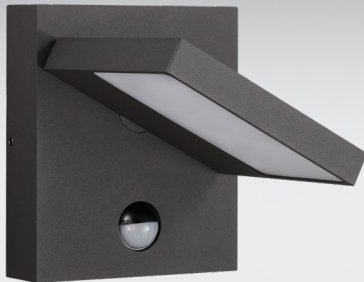

Lucande

UOM: mm

UK
CA

CE

Art.-No.: 9619174

incl. LED L9001311
1500 lm Modul
700 lm Lamp
12W LED
15W Total
230V~50Hz
3000K
CRI >80
>20000 h
>12000 ON/OFF

IP54

LUQOM Holding GmbH · Rabanusstraße 16 D-36037 Fulda · www.lucande.eu