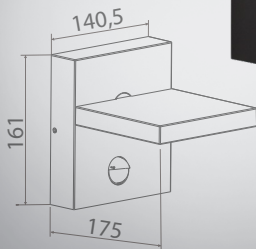

Lucande

UOM: mm

UK
CA

CE

Art.-No.: 9619174

incl. LED L9001311
1500 lm Modul
700 lm Lamp
12W LED
15W Total
230V~50Hz
3000K
CRI >80
>20000 h
>12000 ON/OFF

IP54

LUQOM Holding GmbH · Rabanusstraße 16 D-36037 Fulda · www.lucande.eu