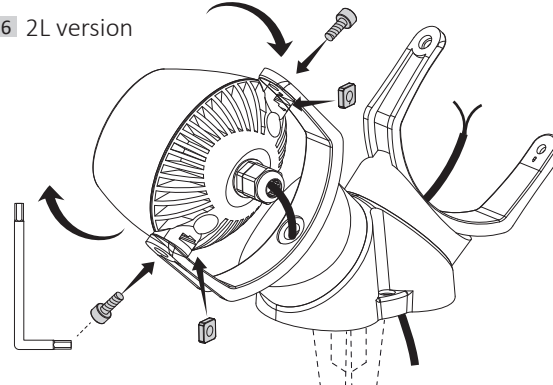

#### FOR IP66

58mm

3

**MINITOMMY**

GU10 LED

**MINITOMMY-EL**

**6 1L version**

**6 2L version**