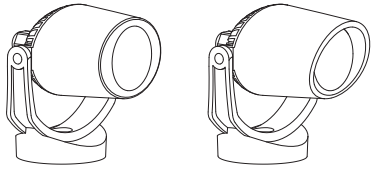

#### FOR IP66

58mm

3

**MINITOMMY**

GU10 LED

**MINITOMMY-EL**

**6 1L version**

**6 2L version**