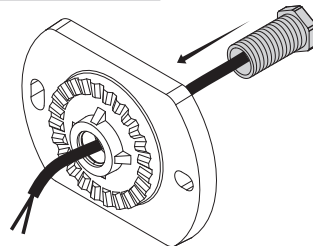

MINITOMMY 1L

TOMMY 1L

WALL / CEILING / GROUND

H05 RN-F 30mm
Ø 6 mm