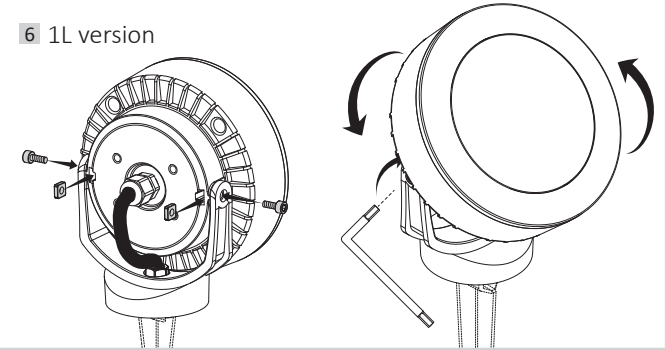

6 1L version