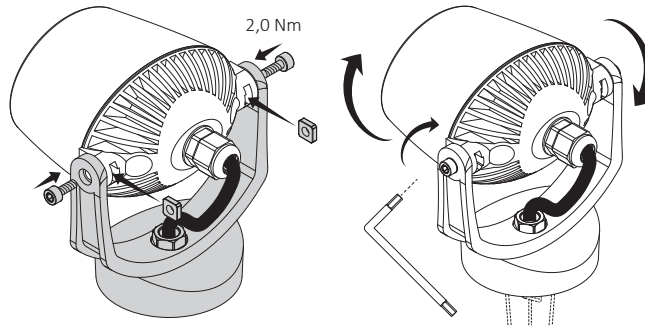

#### FOR IP66

58mm

3

**MINITOMMY**

GU10 LED

**MINITOMMY-EL**

**6 1L version**

**6 2L version**