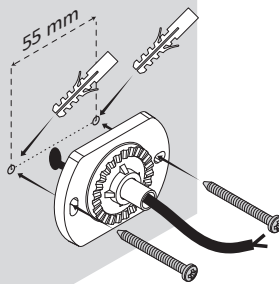

MINITOMMY 1L

TOMMY 1L

WALL / CEILING / GROUND

H05 RN-F 30mm
Ø 6 mm