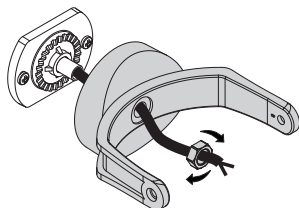

MINITOMMY 1L

TOMMY 1L

WALL / CEILING / GROUND

H05 RN-F 30mm
Ø 6 mm