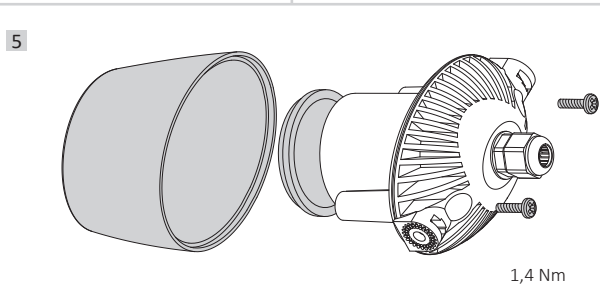

#### FOR IP66

58mm

3

**MINITOMMY**

GU10 LED

**MINITOMMY-EL**

**6 1L version**

**6 2L version**