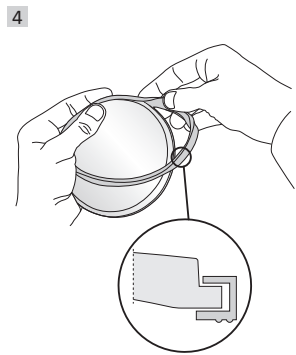

#### FOR IP66

58mm

3

**MINITOMMY**

GU10 LED

**MINITOMMY-EL**

**6 1L version**

**6 2L version**