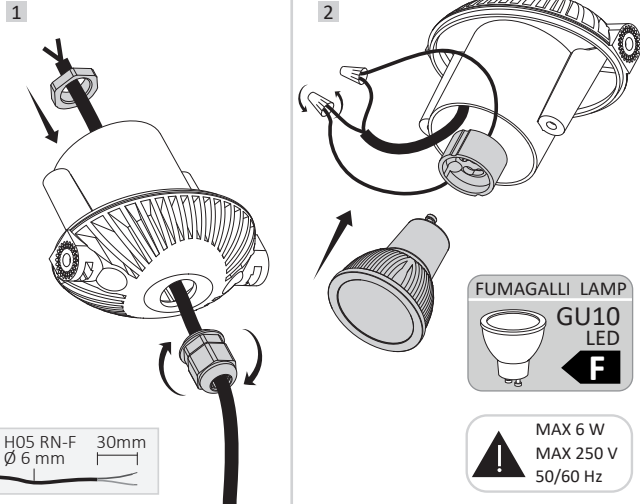

#### FOR IP66

58mm

3

**MINITOMMY**

GU10 LED

**MINITOMMY-EL**

**6 1L version**

**6 2L version**